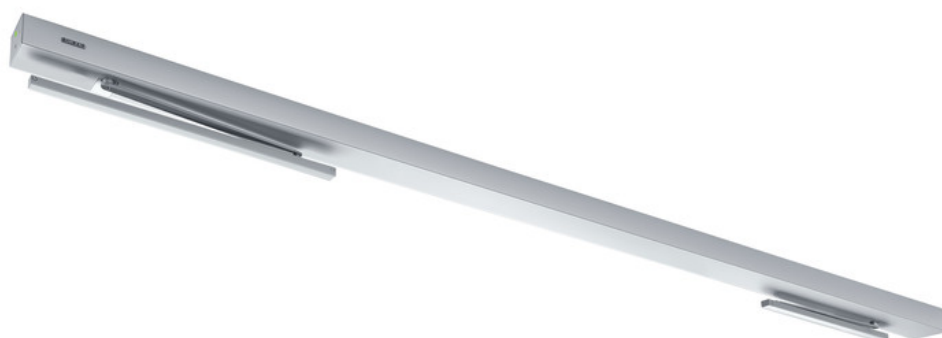

Produktdatablad

Powerturn IS/TS *

Halvautomatiserat system med slagdörrsautomatik på det aktiva dörrbladet och dörrstängare på det passiva dörrbladet

ANVÄNDNINGSMÅL

- Höger- och vänsterhängda anslagsdörrar med två dörrblad
- Anslagsdörrar upp till 3200 mm gångjärnsavstånd med standardarmsmontering
- Anslagsdörrar med upp till 3000 mm gångjärnsavstånd och montering med glidskena
- Minsta gångjärnsavstånd 1270 mm, minsta bredd på passivt dörrblad 470 mm (beroende på installationstyp)
- Inner- och ytterdörrar med hög passagefrekvens
- Symmetrisk eller asymmetrisk dörrdelning
- Karmmontage gångjärns- och anslagssida

PRODUKTSPECIFIKATIONER

- Smart swing-funktion för enkel manuell öppning av dörren
- Steglöst justerbar stängningskraft enligt EN4-7
- Öppnings- och stängningsfarten kan anpassas individuellt på det aktiva dörrbladet
- Mekaniskt tillslag som accelererar dörren strax före stängt läge
- Mekanisk styrning av stängningssekvens håller det aktiva dörrbladet i vänteläge tills det passiva dörrbladet har stängt
- Low-energy-funktion öppnar dörren med minskad hastighet och uppfyller därmed högsta säkerhetskrav
- Hinderavkänning känner av hinder genom beröring och stoppar öppnings- eller stängningsrörelsen
- Automatisk reversering känner av hinder så att dörren åker tillbaka till öppet eller stängt läge
- Push & Go-funktionen löser ut drivningsautomatiken vid manuell tryck på dörrhandtaget
- Systemet kan fås med glidskena eller standardarm
- Radiokort (tillval) för trådlös aktivering via radiosändare

TEKNISKA SPECIFIKATIONER

Försäljningsnamn	Powerturn IS/TS *
Höjd	70 mm
Djup	130 mm
Dörrbladsvikt (max.) enkeldörr	600 kg
Gångjärnsmått (min./max.) dubbeldörr standardarm	1270 mm - 3200 mm
Gångjärnsmått (min./max.) dubbeldörr glidskena	1380 mm - 3000 mm
Dörrbredd (min./max.)	470 mm - 1600 mm
Nischdjup (max.)	160 mm
Typ av automatik	Elektromekanisk
Fjäderförspänning	EN1 - EN7
Vänsterhängd dörr	Ja