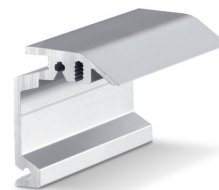

Produktdatablad

Väggmonteringsvinkel

dold Perlan

Väggmonteringsvinkel för dolt väggmontage av löpskenor

ANVÄNDNINGSSOMRÅDEN

- För väggmontage
- För trädörrblad med en tjocklek upp till 43 mm
- För dolt väggmontage
- För helglasdörrar

PRODUKTSPECIFIKATIONER

→ Väggmonteringsvinkel för dolt montage av löpskenor på väggen och dörrbladstjocklekar upp till 43 mm

TEKNISKA SPECIFIKATIONER

Försäljningsnamn

Väggmonteringsvinkel dold Perlan

VARIANTER/BESTÄLLNINGSPERLANSINFORMATION

Beteckning	Beskrivning	ID-nr	Färg
Väggmonteringsvinkel dold Perlan	måttbeställd, för användning på bladtjocklekar upp till 43 mm	130449	Rostfrifärgad
Väggmonteringsvinkel dold Perlan	måttbeställd, för användning på bladtjocklekar upp till 43 mm	130443	EV1

BESTÅR AV

VÄGGMONTERINGSVINKEL DOLD PERLAN

Väggmonteringsvinkel för dolt väggmontage av löpskenor

Beteckning	Beskrivning	ID-nr	Färg	Monteringssätt
Väggmonteringsvinkel dold Perlan	för användning på bladtjocklekar upp till 43 mm	130445	Rostfrifärgad	Vägg
Väggmonteringsvinkel dold Perlan	för användning på bladtjocklekar upp till 43 mm	130444	Rostfrifärgad	Vägg
Väggmonteringsvinkel dold Perlan	för användning på bladtjocklekar upp till 43 mm	130447	Rostfrifärgad	Vägg
Väggmonteringsvinkel dold Perlan	för användning på bladtjocklekar upp till 43 mm	130439	EV1	Vägg
Väggmonteringsvinkel dold Perlan	för användning på bladtjocklekar upp till 43 mm	130440	EV1	Vägg
Väggmonteringsvinkel dold Perlan	för användning på bladtjocklekar upp till 43 mm	130446	Rostfrifärgad	Vägg
Väggmonteringsvinkel dold Perlan	för användning på bladtjocklekar upp till 43 mm	130435	EV1	Vägg
Väggmonteringsvinkel dold Perlan	för användning på bladtjocklekar upp till 43 mm	130436	EV1	Vägg
Väggmonteringsvinkel dold Perlan	för användning på bladtjocklekar upp till 43 mm	130438	EV1	Vägg