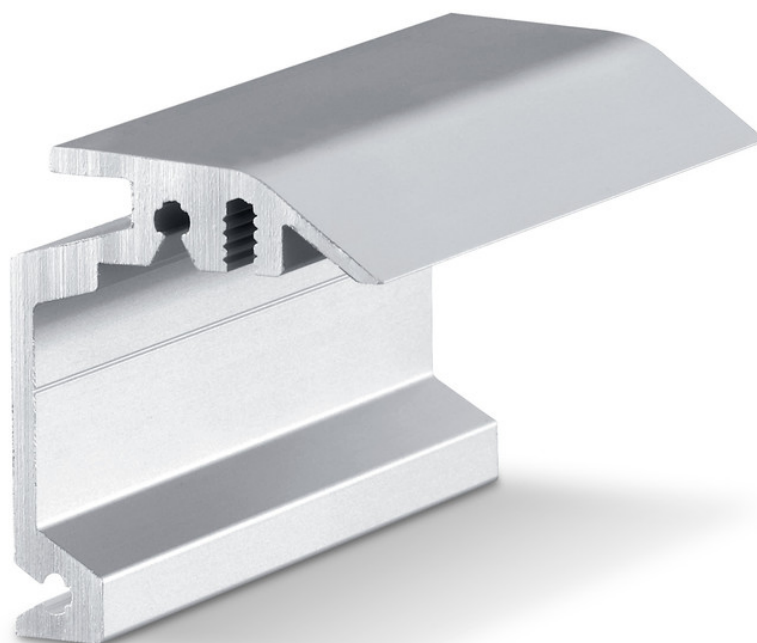

Produktdatablad

Väggmonteringsvinkel

dold Perlan

Väggmonteringsvinkel för dolt väggmontage av löpskenor

ANVÄNDNINGSSOMRÅDEN

- För väggmontage
- För trädörrblad med en tjocklek upp till 43 mm
- För dolt väggmontage
- För helglasdörrar

PRODUKTSPECIFIKATIONER

→ Väggmonteringsvinkel för dolt montage av löpskenor på väggen och dörrbladstjocklekar upp till 43 mm

TEKNISKA SPECIFIKATIONER

Försäljningsnamn

Väggmonteringsvinkel dold Perlan

VARIANTER/BESTÄLLNINGSPERLANSINFORMATION

Beteckning	Beskrivning	ID-nr	Färg
Väggmonteringsvinkel dold Perlan	måttbeställd, för användning på bladtjocklekar upp till 43 mm	130449	Rostfrifärgad
Väggmonteringsvinkel dold Perlan	måttbeställd, för användning på bladtjocklekar upp till 43 mm	130443	EV1

BESTÅR AV

VÄGGMONTERINGSVINKEL DOLD PERLAN

Väggmonteringsvinkel för dolt väggmontage av löpskenor

Beteckning	Beskrivning	ID-nr	Färg	Monteringssätt
Väggmonteringsvinkel dold Perlan	för användning på bladtjocklekar upp till 43 mm	130445	Rostfrifärgad	Vägg
Väggmonteringsvinkel dold Perlan	för användning på bladtjocklekar upp till 43 mm	130444	Rostfrifärgad	Vägg
Väggmonteringsvinkel dold Perlan	för användning på bladtjocklekar upp till 43 mm	130447	Rostfrifärgad	Vägg
Väggmonteringsvinkel dold Perlan	för användning på bladtjocklekar upp till 43 mm	130439	EV1	Vägg
Väggmonteringsvinkel dold Perlan	för användning på bladtjocklekar upp till 43 mm	130440	EV1	Vägg
Väggmonteringsvinkel dold Perlan	för användning på bladtjocklekar upp till 43 mm	130446	Rostfrifärgad	Vägg
Väggmonteringsvinkel dold Perlan	för användning på bladtjocklekar upp till 43 mm	130435	EV1	Vägg
Väggmonteringsvinkel dold Perlan	för användning på bladtjocklekar upp till 43 mm	130436	EV1	Vägg
Väggmonteringsvinkel dold Perlan	för användning på bladtjocklekar upp till 43 mm	130438	EV1	Vägg