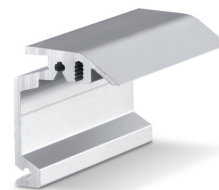

Produktdatablad

Väggmonteringsvinkel

dold Perlan

Väggmonteringsvinkel för dolt väggmontage av löpskenor

ANVÄNDNINGSSOMRÅDEN

- För väggmontage
- För trädörrblad med en tjocklek på 37 mm
- För dolt väggmontage
- För helglasdörrar

PRODUKTSPECIFIKATIONER

→ Väggmonteringsvinkel för dolt montage av löpskenor på väggen och dörrbladstjocklekar upp till 37 mm

TEKNISKA SPECIFIKATIONER

Försäljningsnamn

Väggmonteringsvinkel dold Perlan

VARIANTER/BESTÄLLNINGSPERLANS INFORMATION

Beteckning	Beskrivning	ID-nr	Färg
Väggmonteringsvinkel dold Perlan	måttbeställd, för användning på bladtjocklekar upp till 37 mm	130468	Rostfrifärgad
Väggmonteringsvinkel dold Perlan	måttbeställd, för användning på bladtjocklekar upp till 37 mm	130462	EV1

BESTÅR AV

VÄGGMONTERINGSVINKEL DOLD PERLAN

Väggmonteringsvinkel för dolt väggmontage av löpskenor

Beteckning	Beskrivning	ID-nr	Färg
Väggmonteringsvinkel dold Perlan	för användning på bladtjocklekar upp till 37 mm	130463	Rostfrifärgad
Väggmonteringsvinkel dold Perlan	för användning på bladtjocklekar upp till 37 mm	130415	EV1
Väggmonteringsvinkel dold Perlan	för användning på bladtjocklekar upp till 37 mm	130417	EV1
Väggmonteringsvinkel dold Perlan	för användning på bladtjocklekar upp till 37 mm	130418	EV1
Väggmonteringsvinkel dold Perlan	för användning på bladtjocklekar upp till 37 mm	130419	EV1
Väggmonteringsvinkel dold Perlan	för användning på bladtjocklekar upp till 37 mm	130465	Rostfrifärgad
Väggmonteringsvinkel dold Perlan	för användning på bladtjocklekar upp till 37 mm	130466	Rostfrifärgad
Väggmonteringsvinkel dold Perlan	för användning på bladtjocklekar upp till 37 mm	130464	Rostfrifärgad
Väggmonteringsvinkel dold Perlan	för användning på bladtjocklekar upp till 37 mm	130414	EV1