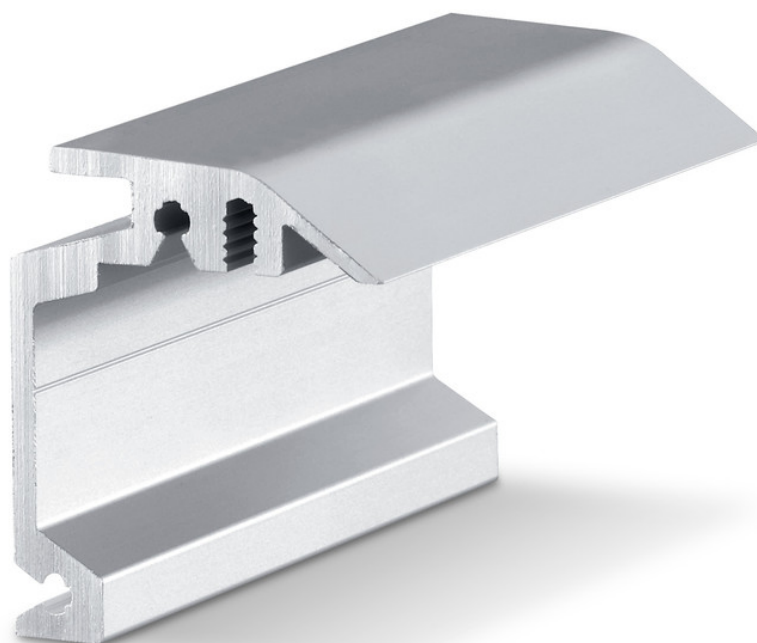

Produktdatablad

Väggmonteringsvinkel

dold Perlan

Väggmonteringsvinkel för dolt väggmontage av löpskenor

ANVÄNDNINGSSOMRÅDEN

- För väggmontage
- För trädörrblad med en tjocklek på 37 mm
- För dolt väggmontage
- För helglasdörrar

PRODUKTSPECIFIKATIONER

→ Väggmonteringsvinkel för dolt montage av löpskenor på väggen och dörrbladstjocklekar upp till 37 mm

TEKNISKA SPECIFIKATIONER

Försäljningsnamn

Väggmonteringsvinkel dold Perlan

VARIANTER/BESTÄLLNINGSPERLANS INFORMATION

Beteckning	Beskrivning	ID-nr	Färg
Väggmonteringsvinkel dold Perlan	måttbeställd, för användning på bladtjocklekar upp till 37 mm	130468	Rostfrifärgad
Väggmonteringsvinkel dold Perlan	måttbeställd, för användning på bladtjocklekar upp till 37 mm	130462	EV1

BESTÅR AV

VÄGGMONTERINGSVINKEL DOLD PERLAN

Väggmonteringsvinkel för dolt väggmontage av löpskenor

Beteckning	Beskrivning	ID-nr	Färg
Väggmonteringsvinkel dold Perlan	för användning på bladtjocklekar upp till 37 mm	130463	Rostfrifärgad
Väggmonteringsvinkel dold Perlan	för användning på bladtjocklekar upp till 37 mm	130415	EV1
Väggmonteringsvinkel dold Perlan	för användning på bladtjocklekar upp till 37 mm	130417	EV1
Väggmonteringsvinkel dold Perlan	för användning på bladtjocklekar upp till 37 mm	130418	EV1
Väggmonteringsvinkel dold Perlan	för användning på bladtjocklekar upp till 37 mm	130419	EV1
Väggmonteringsvinkel dold Perlan	för användning på bladtjocklekar upp till 37 mm	130465	Rostfrifärgad
Väggmonteringsvinkel dold Perlan	för användning på bladtjocklekar upp till 37 mm	130466	Rostfrifärgad
Väggmonteringsvinkel dold Perlan	för användning på bladtjocklekar upp till 37 mm	130464	Rostfrifärgad
Väggmonteringsvinkel dold Perlan	för användning på bladtjocklekar upp till 37 mm	130414	EV1