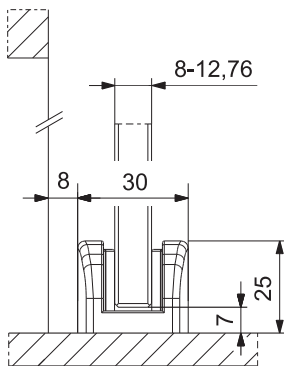

LL		Y
2450	7x	175
2850	9x	25
6000	18x	25

2

ESG
EN 12150-1
TEMPERED

4x2 mm
ESG 10 mm

4x1 mm
ESG 12 mm

VSG/LSG
EN ISO
12543-1

1x
2x 2 mm
VSG 10,76 mm

ID 133034

3

4 mm

4

3

1

2

4 mm

2

2

1

4

ESG
EN 12150-1
TEMPERED

Levolan 120	T [mm]
	650
	1075

7

6/10

Ø 9,5-12 mm

Ø 4,5-6,0 mm

EN 572-2
EN 572-5

9

8/10

10

11

4 mm 13 mm

9/10