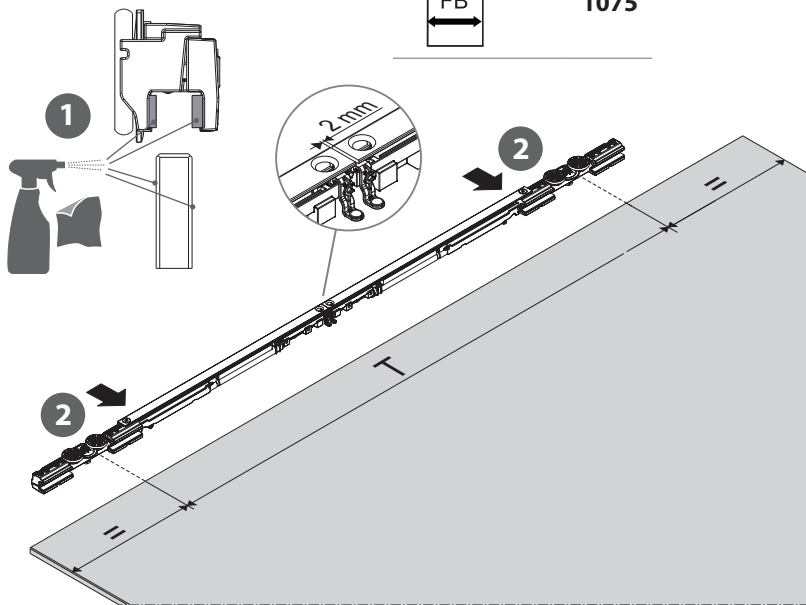

2

1

4

ESG
EN 12150-1
TEMPERED

Levolan 120	T [mm]
	650
	1075

7

6/10

Ø 9,5-12 mm