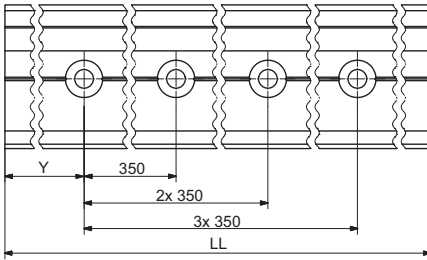

Levolan 120

157926-01

		FB [mm]
Levolan 120 SoftStop		≥900
Levolan 120 SoftStop		≥1325

i				
i+ A				
i+ B				
i+ C				
i+ D				
i+ E				
i+ F	 			
G	 			

i

1/10

1

$$LL = 2 * FB - 30 + 4$$

LL		Y
2450	7x	175
2850	9x	25
6000	18x	25

2

ESG
EN 12150-1
TEMPERED

4x2 mm
ESG 10 mm

4x1 mm
ESG 12 mm

VSG/LSG
EN ISO
12543-1

1x
2x 2 mm
VSG 10,76 mm

ID 133034

2

1

4

ESG
EN 12150-1
TEMPERED

Levolan 120	T [mm]
	650
	1075

7

6/10

Ø 9,5-12 mm

Ø 4,5-6,0 mm

EN 572-2
EN 572-5

9

8/10

10

11

4 mm 13 mm

9/10