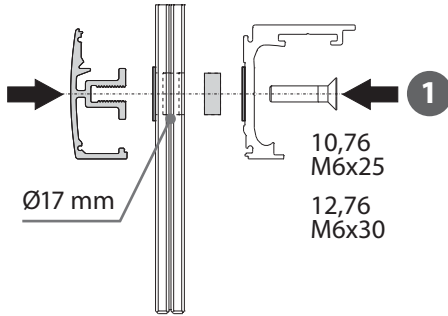

2

1

4

ESG
EN 12150-1
TEMPERED

Levolan 120	T [mm]
	650
	1075

7

6/10

Ø 9,5-12 mm

Ø 4,5-6,0 mm

EN 572-2
EN 572-5

9

8/10

10

11

4 mm 13 mm

9/10

12

10/10

13

A**A-1/2****i+ 7**

i+ 12

i+ 13

i + 11

i+ 7