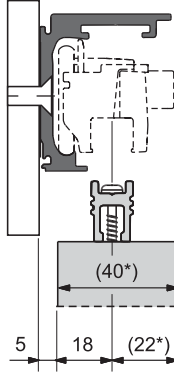

i+ 4

F-2/2

$\varnothing 7-8 \text{ mm}$
 $\leq \varnothing 4 \text{ mm}$