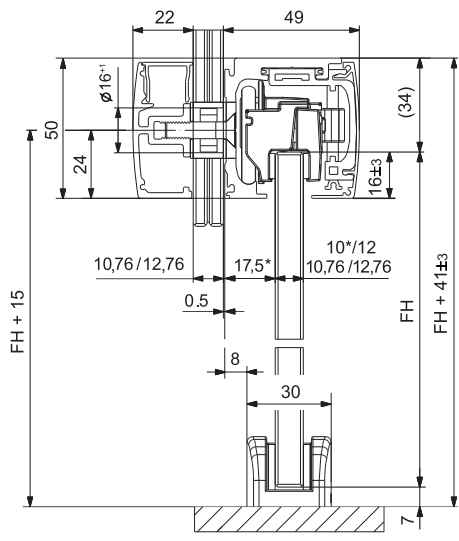

2

1

4

ESG
EN 12150-1
TEMPERED

Levolan 120	T [mm]
	650
	1075

7

6/10

Ø 9,5-12 mm

Ø 4,5-6,0 mm

EN 572-2
EN 572-5

9

8/10

10

11

4 mm 13 mm

9/10

12

10/10

13

A**A-1/2****i+ 7**

i+ 12

i+ 13

i + 11

i+ 7