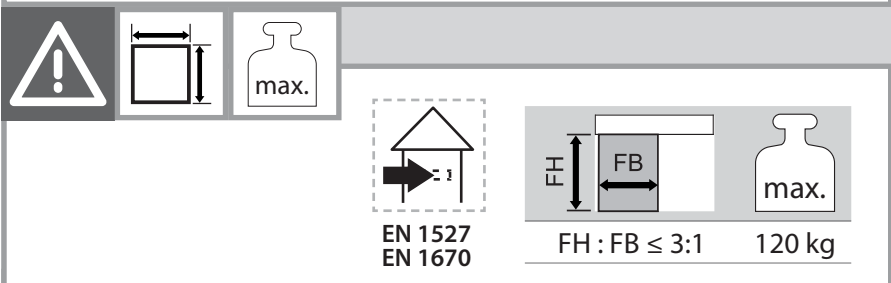

Levolan 120

157926-01

		FB [mm]
Levolan 120 SoftStop		≥900
Levolan 120 SoftStop		≥1325

i				
i+ A				
i+ B				
i+ C				
i+ D				
i+ E				
i+ F	 			
G	 			

i

1/10

1

$$LL = 2 * FB - 30 + 4$$