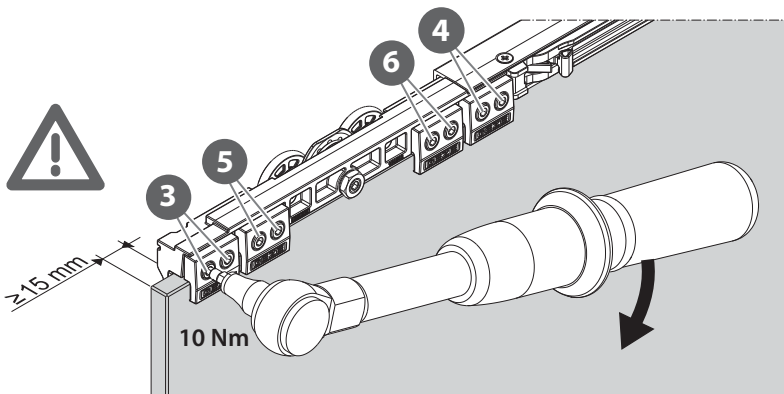

2

1

4

ESG
EN 12150-1
TEMPERED

Levolan 120	T [mm]
	650
	1075

7

6/10

Ø 9,5-12 mm