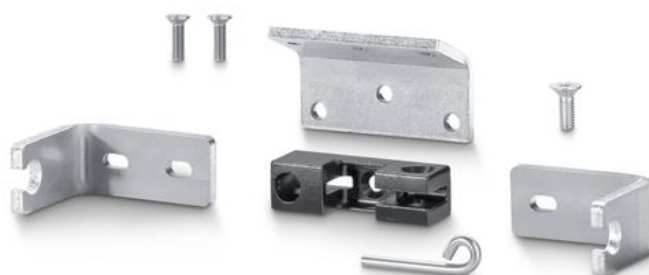

## Konsolsats Powerchain yttertak specialutförande

För takfönster

### ANVÄNDNINGSSOMRÅDEN

- Karmmontage UTÅTGÅENDE
- Montering på aluminiumfönster

# Konsolsats Powerchain yttertak specialutförande

## PRODUKTSPECIFIKATIONER

→ Enkel och snabb montering med smart-fix-monteringssystem