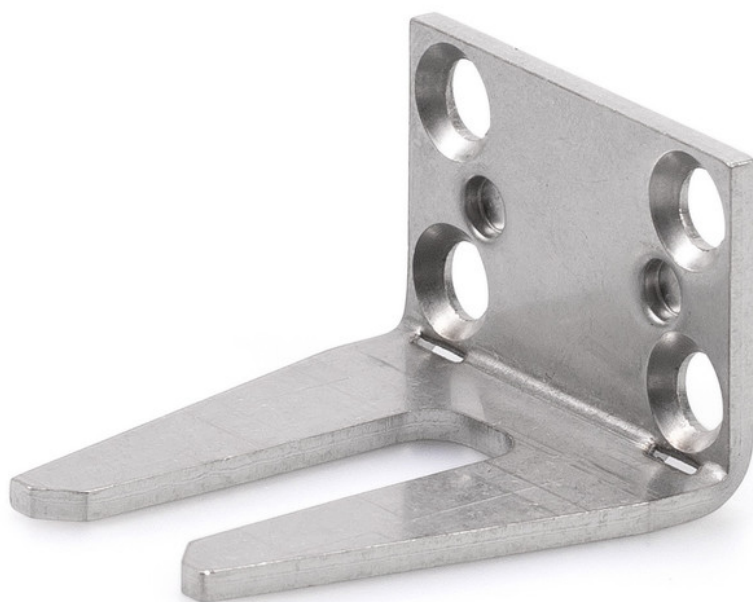

Produktdatablad

Bladmontagesats *

För bladmontage av låsningsdriften Power lock

ANVÄNDNINGSSOMRÅDEN

- Tipptbara, sidohängda, topphängda, svängbara och vändfönster
- Bladmontage

Bladmontagesats *

PRODUKTSPECIFIKATIONER

→ Finns med olika låsmått (8,5 mm och 11,5 mm)

TEKNISKA SPECIFIKATIONER

Försäljningsnamn

Bladmontagesats *

VARIANTER/BESTÄLLNINGSPERIOD

Beteckning	ID-nr	Färg
Bladmontagesats *	150505	Silverfärgad
Bladmontagesats *	147025	Silverfärgad