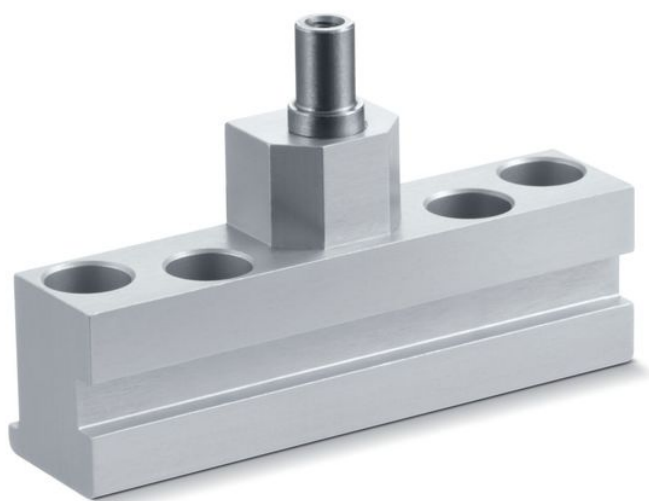

Produktdatablad

Bladfäste E 1500 NSK

HE *

För montering på takfönster av spindeldrifterna E 1500 N och
E 250 NT

ANVÄNDNINGSSOMRÅDEN

→ Montering på sekundär stängningskant på takfönster typ Heroal 85 D

Bladfäste E 1500 NSK HE *

PRODUKTSPECIFIKATIONER

→ Enkel installation

TEKNISKA SPECIFIKATIONER

Försäljningsnamn

Bladfäste E 1500 NSK HE *

VARIANTER/BESTÄLLNINGSPÅR

Beteckning	Beskrivning	ID-nr	Färg
Bladfäste E 1500 NSK HE *	lämpar sig för montering på sekundär stängningskant på takfönster (Heroal 85 D), kan även användas för E 250 NT	136188	EV1