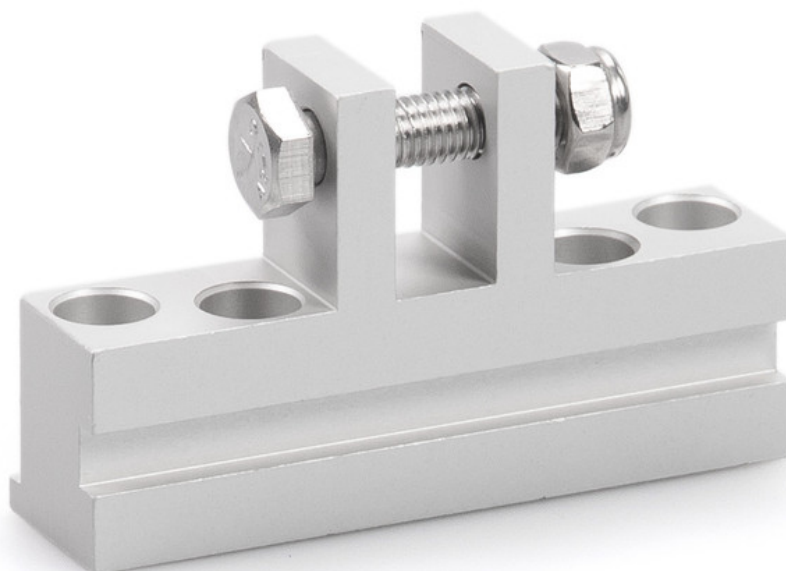

Produktdatablad

Bladfäste E 1500 HSK

HE *

För montering på takfönster av spindeldrifterna E 1500 N, E 250 NT och E 350 N

ANVÄNDNINGSSOMRÅDEN

→ Montering på primär stängningskant på takfönster typ Heroal 85D

**PRODUKTSPECIFIKATIONER**

→ Enkel installation

TEKNISKA SPECIFIKATIONER

Försäljningsnamn

Bladfäste E 1500 HSK HE *

VARIANTER/BESTÄLLNINGSPÅR

Beteckning	Beskrivning	ID-nr	Färg
Bladfäste E 1500 HSK HE *	lämpar sig för montering på primär stängningskant på takfönster (Heroal 85 D), kan även användas för E 250 NT/E 350 N	136190	EV1