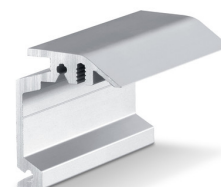

Perlan 140 trä dold väggmonteringsvinkel

VÄGGMONTERINGSVINKEL DOLD PERLAN

Väggmonteringsvinkel för dolt väggmontage av löpskenor

Beteckning	Beskrivning	ID-nr	Färg
Väggmonteringsvinkel dold Perlan	måttbeställd, för användning på bladtjocklekar upp till 43 mm	130449	Rostfrifärgad
Väggmonteringsvinkel dold Perlan	måttbeställd, för användning på bladtjocklekar upp till 43 mm	130443	EV1

VÄGGMONTERINGSVINKEL DOLD PERLAN

Väggmonteringsvinkel för dolt väggmontage av löpskenor

Beteckning	Beskrivning	ID-nr	Färg	Monteringssätt
Väggmonteringsvinkel dold Perlan	för användning på bladtjocklekar upp till 43 mm	130445	Rostfrifärgad	Vägg
Väggmonteringsvinkel dold Perlan	för användning på bladtjocklekar upp till 43 mm	130444	Rostfrifärgad	Vägg
Väggmonteringsvinkel dold Perlan	för användning på bladtjocklekar upp till 43 mm	130447	Rostfrifärgad	Vägg
Väggmonteringsvinkel dold Perlan	för användning på bladtjocklekar upp till 43 mm	130439	EV1	Vägg
Väggmonteringsvinkel dold Perlan	för användning på bladtjocklekar upp till 43 mm	130440	EV1	Vägg
Väggmonteringsvinkel dold Perlan	för användning på bladtjocklekar upp till 43 mm	130446	Rostfrifärgad	Vägg
Väggmonteringsvinkel dold Perlan	för användning på bladtjocklekar upp till 43 mm	130435	EV1	Vägg
Väggmonteringsvinkel dold Perlan	för användning på bladtjocklekar upp till 43 mm	130436	EV1	Vägg
Väggmonteringsvinkel dold Perlan	för användning på bladtjocklekar upp till 43 mm	130438	EV1	Vägg