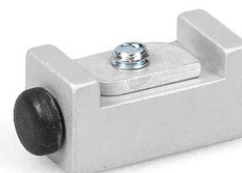

STOPP FÖR HELTÄCKANDE GOLVSTYRNING *

Buffert för golvintegrerade och genomgående golvstyrningar

Beteckning	ID-nr
Stopp för heltäckande golvstyrning	124655

SATS HELGLASSYSTEM ROSTFRITT STÅL PUNKTFÄSTE

Punkthållare i rostfritt stål för ESG-glasrutor

Beteckning	Beskrivning	ID-nr	Färg	Glastjocklek
Sats helglassystem rostfritt stål punktfäste	2 st., borstade, för dörrblad i trä och glas 8-12 mm, inklusive 4 rampamuffar (trä) och monteringsmaterial för glas	127961	Rostfritt stål	8 - 12 mm