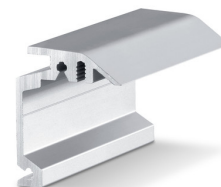

VÄGGMONTERINGSVINKEL DOLD PERLAN

Väggmonteringsvinkel för dolt väggmontage av löpskenor

Beteckning	Beskrivning	ID-nr	Färg
Väggmonteringsvinkel dold Perlan	måttbeställd, för användning på bladtjocklekar upp till 43 mm	130449	Rostfrifärgad
Väggmonteringsvinkel dold Perlan	måttbeställd, för användning på bladtjocklekar upp till 43 mm	130443	EV1