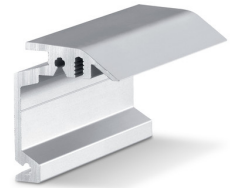

SATS SJÄLVHÄFTANDE VINKEL FÖR LAMINERAT SÄKERHETSGLAS *

Självhäftande vinkel i aluminium för laminerat säkerhetsglas och glasklämplatta 45

Perlan 140 Glas med 45 mm glasklämplatta väggmontering

Beteckning	Beskrivning	ID-nr
Sats självhäftande vinkel för laminerat säkerhetsglas *	för användning på laminerat säkerhetsglas i kombination med glasklämplatta 45 mm, för 2 klämplattor, utan lim	133099

HANDRÄCKE KONFIGURERAT *

Stöthandtag - runt utförande för montering på dörrblad i glas

Beteckning	ID-nr	Färg
Handräcke konfigurerat *	127616	Rostfritt stål

VÄGGMONTERINGSVINKEL DOLD PERLAN

Väggmonteringsvinkel för dolt väggmontage av löpskenor