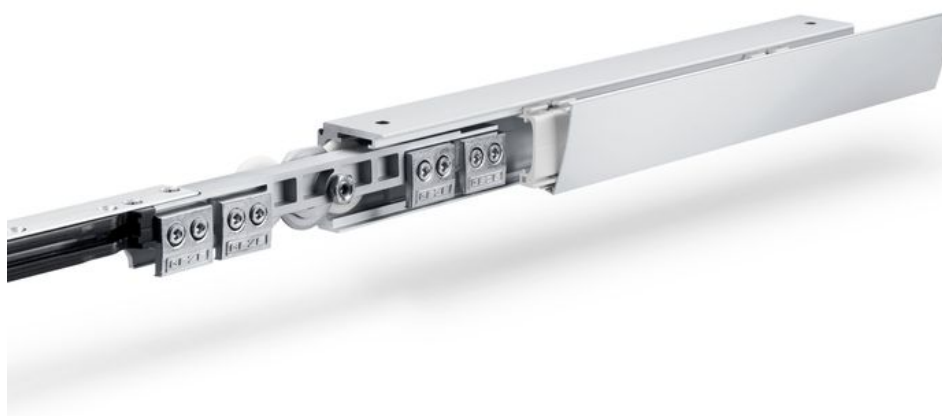

Produktdatablad

Levolan 120 Glas

överljusmontering

Skjutbeslagsystem för dörrblad i glas på 120 kg och
överljusmontering

ANVÄNDNINGSSOMRÅDEN

- För designinriktade skjutdörrar inomhus i bostads- och kontorslokaler
- För alla skjutdörrar med ett eller flera blad
- Montering direkt på glaset
- För montering på vägg eller innertak (direkt eller dolt) samt glasmontering
- Med Levolan 120 SoftStop med dämpning på ena eller båda sidorna
- Lämpar sig särskilt bra på dörrar i hemmet eller på kontoret tack vare det tysta funktionssättet med Levolan 120 SoftStop

PRODUKTSPECIFIKATIONER

- Skjutbeslagsystem för glasdörrar med en dörrbladsvikt upp till 120 kg och direkt montering på glasväggar eller överljus
- Med dämpning på ena eller på båda sidor för dörrar med en dörrbladsvikt upp till 120 kg så att dörren bromsas in mjukt och dras in automatiskt till ändläget
- Små golv- och sidoprofiler möjliggör stor utrymmesprofil för fast panel och glasskjutdörr
- Fast inglasning kan genomföras snabbt och enkelt med gummitätningar
- Grundbeslaget kompletteras med den modulära varianten av den fasta panelen "Add-on"

TEKNISKA SPECIFIKATIONER

Försäljningsnamn

Levolan 120 Glas överljusmontering

BESTÅR AV

LIMSATS FÖR LAMINERAT SÄKERHETSGLAS/METALL *

Lim för laminerat säkerhetsglas/metall för limning av aluminiumvinklar på glasrutor

Beteckning	Beskrivning	ID-nr
Limsats laminerat säkerhetsglas/metall 50 g *	för upp till 30 skjutelement	133039

KOMPLETT SATS LEVOLAN 120

Skjutbeslagsystem Levolan för dörrbladsvikter upp till 120 kg

Beteckning	Beskrivning	ID-nr	Färg	Dörrbredd (min.)	Dörrbredd (max.)
Komplett sats Levolan 120	För väggmontage	157943	Rostfrifärgad	640 mm	1240 mm
Komplett sats Levolan 120	För väggmontage	157940	EV1	640 mm	1440 mm
Komplett sats Levolan 120	För väggmontage	157944	Rostfrifärgad	640 mm	1440 mm
Komplett sats Levolan 120	För väggmontage	157939	EV1	640 mm	1240 mm