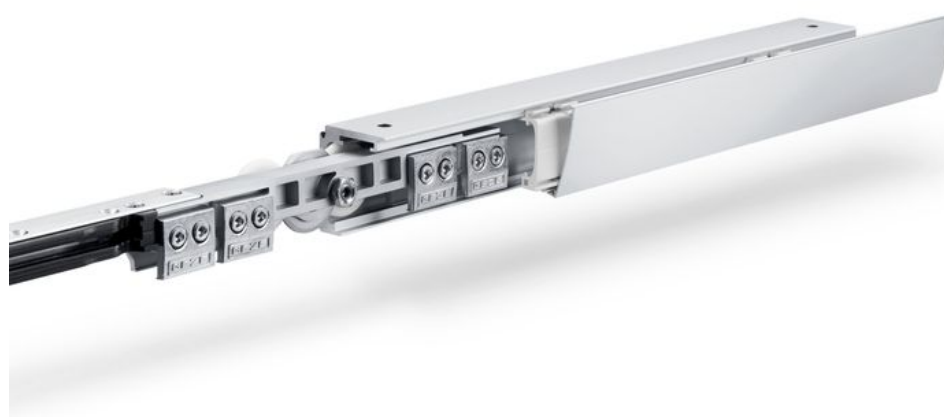

Produktdatablad

Levolan 120 Glas

fastfältfastsättning

Skjutbeslagsystem för dörrblad i glas på 120 kg och
fastfältfastsättning

ANVÄNDNINGSSOMRÅDEN

- För designinriktade skjutdörrar inomhus i bostads- och kontorslokaler
- För alla skjutdörrar med ett eller flera blad
- Montering på innertaket
- För montering på vägg eller innertak (direkt eller dolt) samt glasmontering
- Med Levolan 120 SoftStop med dämpning på ena eller båda sidorna
- Lämpar sig särskilt bra på dörrar i hemmet eller på kontoret tack vare det tysta funktionssättet med Levolan 120 SoftStop

PRODUKTSPECIFIKATIONER

- Skjutbeslagsystem för glasdörrar med ett dörrbladsvikt upp till 120 kg fast panel i sidan
- Med dämpning på ena eller på båda sidor för dörrar med en dörrbladsvikt upp till 120 kg så att dörren bromsas in mjukt och dras in automatiskt till ändläget
- Små golv- och sidoprofiler möjliggör stor utrymmesprofil för fast panel och glasskjutdörr
- Fast inglasning kan genomföras snabbt och enkelt med gummitätningar
- Grundbeslaget kompletteras med den modulära varianten av den fasta panelen "Add-on"

TEKNISKA SPECIFIKATIONER

Försäljningsnamn

Levolan 120 Glas fastfältfastsättning

BESTÅR AV

LIMSATS FÖR LAMINERAT SÄKERHETSGLAS/METALL *

Lim för laminerat säkerhetsglas/metall för limning av aluminiumvinklar på glasrutor

| Beteckning | Beskrivning | ID-nr |
|---|------------------------------|--------|
| Limsats laminerat säkerhetsglas/metall 50 g * | för upp till 30 skjutelement | 133039 |

Levolan 120 Glas fastfältfastsättning