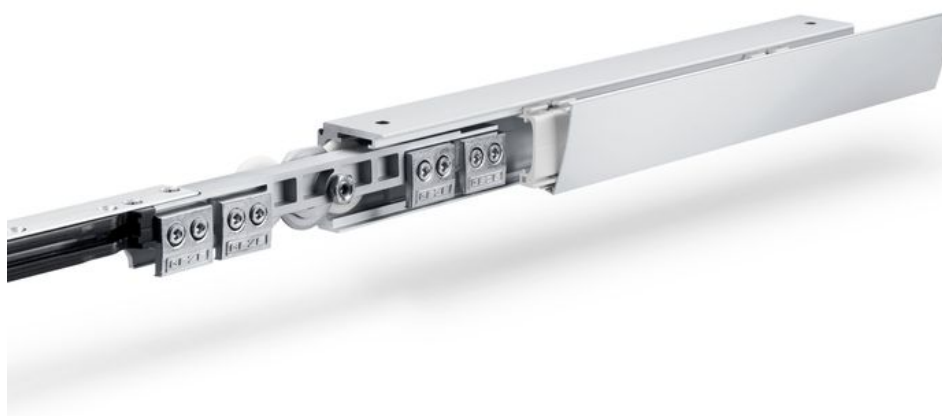

Produktdatablad

Levolan 120 Glas

takmontering försänkt

Skjutbeslagsystem för dörrblad i glas på 120 kg och försänkt
takmontering

ANVÄNDNINGSSOMRÅDEN

- För designinriktade skjutdörrar inomhus i bostads- och kontorslokaler
- För alla skjutdörrar med ett eller flera blad
- Montering försänkt i innertaket
- För montering på vägg eller innertak (direkt eller dolt) samt glasmontering
- Med Levolan 120 SoftStop med dämpning på ena eller båda sidorna
- Lämpar sig särskilt bra på dörrar i hemmet eller på kontoret tack vare det tysta funktionssättet med Levolan 120 SoftStop

PRODUKTSPECIFIKATIONER

- Designat skjutbeslagsystem för glassdörrar med ESG 10 till 12 mm samt VSG till 12,76 mm och en dörrbladsvikt upp till 120 kg
- Slimmad design med integrerad beslagsteknik
- Helt integrerad i löpskenan
- Med monteringsystemet Levolan Smart fix reduceras användningen av monteringsverktyg till ett minimum - för snabb och enkel inbyggnad
- Slutmontering av beslagen med enkla klips
- Med dämpning på ena eller på båda sidor för dörrar med en dörrbladsvikt upp till 60 kg så att dörren bromsas in mjukt och dras in automatiskt till ändläget
- Kontrollerad enligt DIN EN 1527 under 100 000 provcykler gällande hållbarhet
- Täcklocksprofiler för takmontering ger ett elegant avslut mellan taköppning och beslag

TEKNISKA SPECIFIKATIONER

Försäljningsnamn

Levolan 120 Glas takmontering försänkt

BESTÅR AV

LIMSATS FÖR LAMINERAT SÄKERHETSGLAS/METALL *

Lim för laminerat säkerhetsglas/metall för limning av aluminiumvinklar på glasrutor