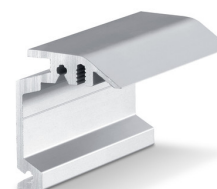

SATS HÖJDJUSTERING/TAKAVSTÅND STEGLÖS

Steglös höjdtjämnning för takmontage av löpskenor

Beteckning	Beskrivning	ID-nr
Sats höjdtjämnning/takavstånd steglös	6 st., steglös höjdtjämnning från 13 mm till 18 mm. För användning vid takmontering med klipslock 100/145 samt för allmän användning på ojämna tak	138099

Beteckning	ID-nr	Färg
Handräcke konfigurerat *	127616	Rostfritt stål

VÄGGMONTERINGSVINKEL DOLD PERLAN

Väggmonteringsvinkel för dolt väggmontage av löpskenor

Beteckning	Beskrivning	ID-nr	Färg	Monteringssätt
Väggmonteringsvinkel dold Perlan	för användning på bladtjocklekar upp till 43 mm	130445	Rostfrifärgad	Vägg
Väggmonteringsvinkel dold Perlan	för användning på bladtjocklekar upp till 43 mm	130444	Rostfrifärgad	Vägg
Väggmonteringsvinkel dold Perlan	för användning på bladtjocklekar upp till 43 mm	130447	Rostfrifärgad	Vägg
Väggmonteringsvinkel dold Perlan	för användning på bladtjocklekar upp till 43 mm	130439	EV1	Vägg
Väggmonteringsvinkel dold Perlan	för användning på bladtjocklekar upp till 43 mm	130440	EV1	Vägg
Väggmonteringsvinkel dold Perlan	för användning på bladtjocklekar upp till 43 mm	130446	Rostfrifärgad	Vägg
Väggmonteringsvinkel dold Perlan	för användning på bladtjocklekar upp till 43 mm	130435	EV1	Vägg
Väggmonteringsvinkel dold Perlan	för användning på bladtjocklekar upp till 43 mm	130436	EV1	Vägg
Väggmonteringsvinkel dold Perlan	för användning på bladtjocklekar upp till 43 mm	130438	EV1	Vägg