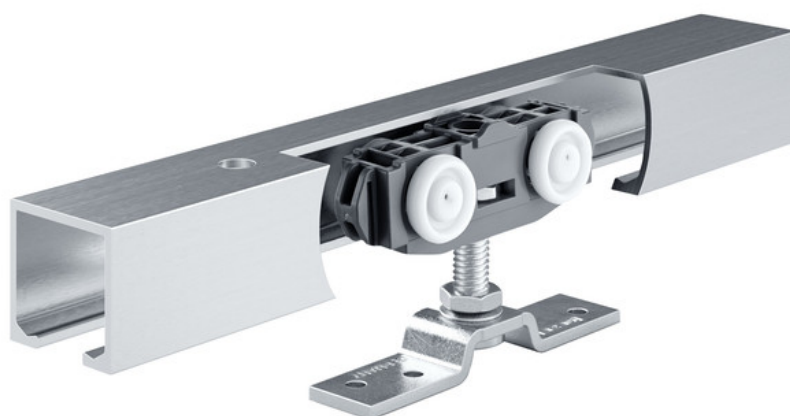

# Rollan 80 NT komplett sats

Skjutbeslagsystem för trädörrblad

## ANVÄNDNINGSMÖJLIGHETER

- För dörrblad i trä, plast eller metall
- För dörrbladsvikter upp till 80 kg
- För väggmontage

**PRODUKTSPECIFIKATIONER**

→ Skjutbeslagsystem för trädörrblad med en dörrbladsvikt upp till 80 kg