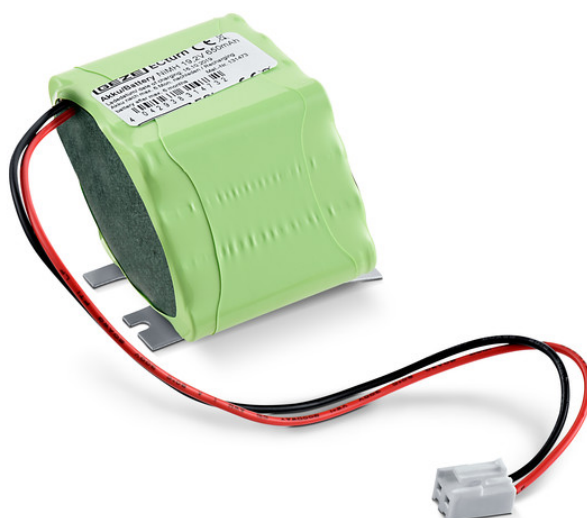

# Batteri Ecturn

Säkerställande av drift vid strömavbrott

# Batteri ECTurn

## PRODUKTSPECIFIKATIONER

- Integration i automatikens hus
- Kapacitet 650 mAh
- Valbara batterilägen