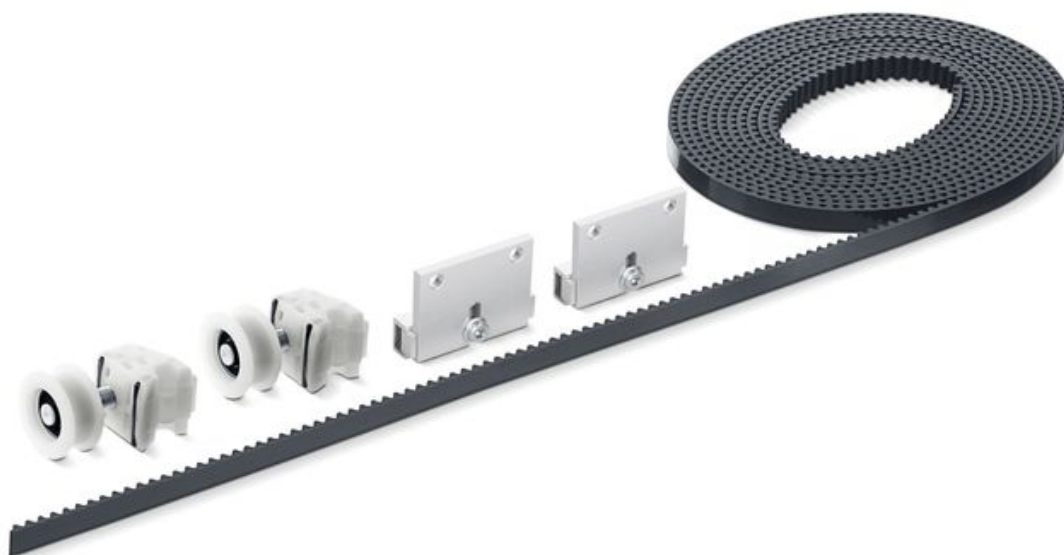

Produktdatablad

Sats Perlan Duosync för dörrblad i glas

Duosync - manuell drivenhet för dörrblad i glas

ANVÄNDNINGSMRÅDEN

- Kan användas för glasklämplatta 45
- För Perlan skjutbeslagsystem
- För funktionen DuoSync 2

**PRODUKTSPECIFIKATIONER**

→ Duosync drivenhet för manuella skjutdörr med två dörrblad

TEKNISKA SPECIFIKATIONER

Försäljningsnamn	Sats Perlan Duosync för dörrblad i glas
Dörrbladsmaterial	Glas, Plast, Metall, Trä
Dörrbladsvikt (max.)	140 kg
Glastjocklek	8 - 12.76 mm
Monteringssätt	Vägg, Innertak
Fast panel	Ja

VARIANTER/BESTÄLLNINGSPÅSÄTTNING

Beteckning	Beskrivning	ID-nr	Glastjocklek	Monteringsätt
Sats Perlan Duosync för dörrblad i glas	för synkronisering av dörrar med två dörrblad upp till 140 kg per blad, bestående av: 2 x brytrullar, 2 x medbringare glasklämplatta 45 mm, kuggrem 12,5 m, monteringsmaterial	139207	8 - 12.76 mm	Vägg, Innertak