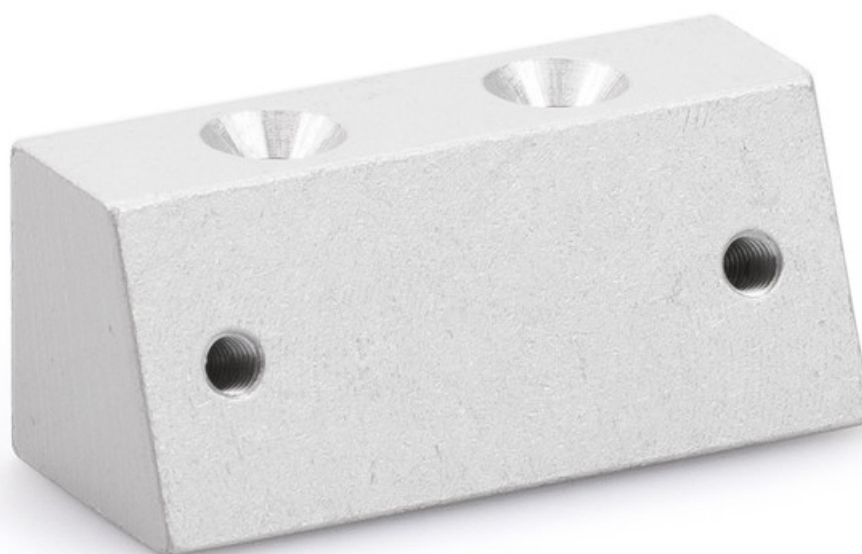

Produktdatablad

Adapter för konsol E 250 NT NSK-S

För montering av spindelröf E 250 NT på Schüco takfönster

ANVÄNDNINGSSOMRÅDEN

→ Montering på sekundär stängningskant på takfönster av typ Schüco AWS57 RO

Adapter för konsol E 250 NT NSK-S

PRODUKTSPECIFIKATIONER

→ Konsol E 250 NT NSK kan fås separat

TEKNISKA SPECIFIKATIONER

Försäljningsnamn

Adapter för konsol E 250 NT NSK-S

VARIANTER/BESTÄLLNINGSGENOMGÅNG

Beteckning	Beskrivning	ID-nr	Färg
Adapter för konsol E 250 NT NSK-S	lämpar sig för montering på sekundär stängningskant på takfönster (Schüco AWS57 RO)	138370	EV1