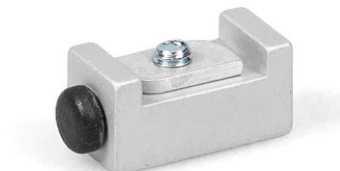

VINKELBUFFERT

Ändstopp för skjutdörrblad

Beteckning	ID-nr
Vinkelbuffert	000339
Vinkelbuffert	000342

STOPP FÖR HELTÄCKANDE GOLVSTYRNING *

Buffert för golvintegrerade och genomgående golvstyrningar

Beteckning	ID-nr
Stopp för heltäckande golvstyrning	124655

SATS HÖJDJUSTERING/TAKAVSTÅND STEGLÖS

Steglös höjdtjämnning för takmontage av löpskenor

Beteckning	Beskrivning	ID-nr
Sats höjjustering/takavstånd steglös	6 st., steglös höjdtjämnning från 13 mm till 18 mm. För användning vid takmontering med klipslock 100/145 samt för allmän användning på ojämna tak	138099