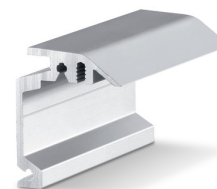

SATS HÖJDJUSTERING/TAKAVSTÅND STEGLÖS

Steglös höjdtjämnning för takmontage av löpskenor

Beteckning	Beskrivning	ID-nr
Sats höjjustering/takavstånd steglös	6 st., steglös höjdtjämnning från 13 mm till 18 mm. För användning vid takmontering med klipslock 100/145 samt för allmän användning på ojämna tak	138099

STYRNING PERLAN AUT 2 *

Styrning för det automatiska skjutbeslagsystemet

Beteckning	ID-nr
Styrning Perlan AUT 2	147757

HANDRÄCKE KONFIGURERAT *

Stöthandtag - runt utförande för montering på dörrblad i glas

Beteckning	ID-nr	Färg
Handräcke konfigurerat *	127616	Rostfritt stål

VÄGGMONTERINGSVINKEL DOLD PERLAN

Väggmonteringsvinkel för dolt väggmontage av löpskenor

Beteckning	Beskrivning	ID-nr	Färg	Monteringssätt
Väggmonteringsvinkel dold Perlan	för användning på bladtjocklekar upp till 43 mm	130445	Rostfrifärgad	Vägg
Väggmonteringsvinkel dold Perlan	för användning på bladtjocklekar upp till 43 mm	130444	Rostfrifärgad	Vägg
Väggmonteringsvinkel dold Perlan	för användning på bladtjocklekar upp till 43 mm	130447	Rostfrifärgad	Vägg
Väggmonteringsvinkel dold Perlan	för användning på bladtjocklekar upp till 43 mm	130439	EV1	Vägg
Väggmonteringsvinkel dold Perlan	för användning på bladtjocklekar upp till 43 mm	130440	EV1	Vägg
Väggmonteringsvinkel dold Perlan	för användning på bladtjocklekar upp till 43 mm	130446	Rostfrifärgad	Vägg
Väggmonteringsvinkel dold Perlan	för användning på bladtjocklekar upp till 43 mm	130435	EV1	Vägg
Väggmonteringsvinkel dold Perlan	för användning på bladtjocklekar upp till 43 mm	130436	EV1	Vägg
Väggmonteringsvinkel dold Perlan	för användning på bladtjocklekar upp till 43 mm	130438	EV1	Vägg