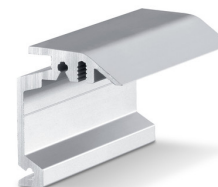

VÄGGMONTERINGSVINKEL DOLD PERLAN

Väggmonteringsvinkel för dolt väggmontage av löpskenor

Beteckning	Beskrivning	ID-nr	Färg
Väggmonteringsvinkel dold Perlan	för användning på bladtjocklekar upp till 37 mm	130463	Rostfrifärgad
Väggmonteringsvinkel dold Perlan	för användning på bladtjocklekar upp till 37 mm	130415	EV1
Väggmonteringsvinkel dold Perlan	för användning på bladtjocklekar upp till 37 mm	130417	EV1
Väggmonteringsvinkel dold Perlan	för användning på bladtjocklekar upp till 37 mm	130418	EV1
Väggmonteringsvinkel dold Perlan	för användning på bladtjocklekar upp till 37 mm	130419	EV1
Väggmonteringsvinkel dold Perlan	för användning på bladtjocklekar upp till 37 mm	130465	Rostfrifärgad
Väggmonteringsvinkel dold Perlan	för användning på bladtjocklekar upp till 37 mm	130466	Rostfrifärgad
Väggmonteringsvinkel dold Perlan	för användning på bladtjocklekar upp till 37 mm	130464	Rostfrifärgad
Väggmonteringsvinkel dold Perlan	för användning på bladtjocklekar upp till 37 mm	130414	EV1