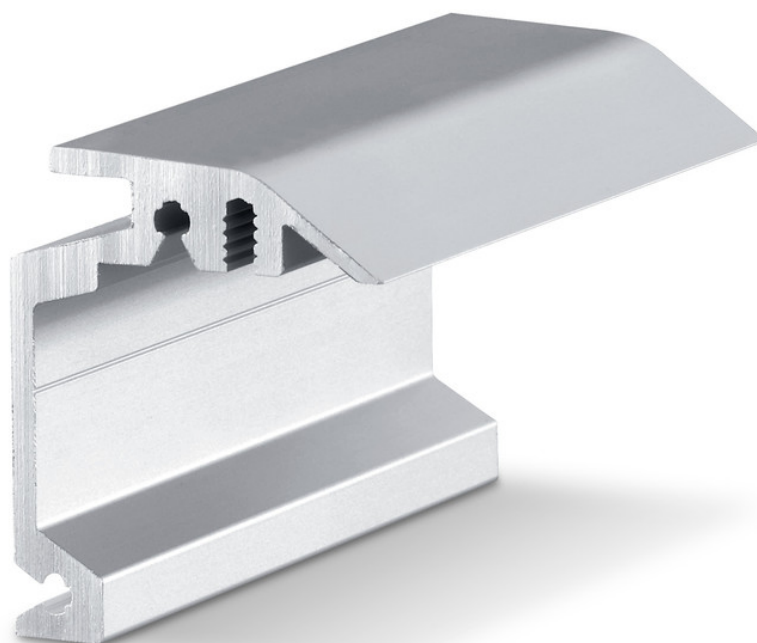

Produktdatablad

Väggmonteringsvinkel

dold Perlan

Väggmonteringsvinkel för dolt väggmontage av löpskenor

ANVÄNDNINGSSOMRÅDEN

- För väggmontage
- För trädörrblad med en tjocklek upp till 43 mm
- För dolt väggmontage
- För helglasdörrar

Väggmonteringsvinkel dold Perlan

PRODUKTSPECIFIKATIONER

→ Väggmonteringsvinkel för dolt montage av löpskenor på väggen och dörrbladstjocklekar upp till 43 mm

TEKNISKA SPECIFIKATIONER

Försäljningsnamn	Väggmonteringsvinkel dold Perlan
Dörrbladsmaterial	Glas, Plast, Metall, Trä
Antal dörrblad	Enkeldörr, Dubbdörr
Monteringssätt	Vägg
Färg	EV1

VARIANTER/BESTÄLLNINGSPERLOR

Beteckning	Beskrivning	ID-nr	Färg	Monteringssätt
Väggmonteringsvinkel dold Perlan	för användning på bladtjocklekar upp till 43 mm	130445	Rostfrifärgad	Vägg
Väggmonteringsvinkel dold Perlan	för användning på bladtjocklekar upp till 43 mm	130444	Rostfrifärgad	Vägg
Väggmonteringsvinkel dold Perlan	för användning på bladtjocklekar upp till 43 mm	130447	Rostfrifärgad	Vägg
Väggmonteringsvinkel dold Perlan	för användning på bladtjocklekar upp till 43 mm	130439	EV1	Vägg
Väggmonteringsvinkel dold Perlan	för användning på bladtjocklekar upp till 43 mm	130440	EV1	Vägg
Väggmonteringsvinkel dold Perlan	för användning på bladtjocklekar upp till 43 mm	130446	Rostfrifärgad	Vägg
Väggmonteringsvinkel dold Perlan	för användning på bladtjocklekar upp till 43 mm	130435	EV1	Vägg
Väggmonteringsvinkel dold Perlan	för användning på bladtjocklekar upp till 43 mm	130436	EV1	Vägg
Väggmonteringsvinkel dold Perlan	för användning på bladtjocklekar upp till 43 mm	130438	EV1	Vägg