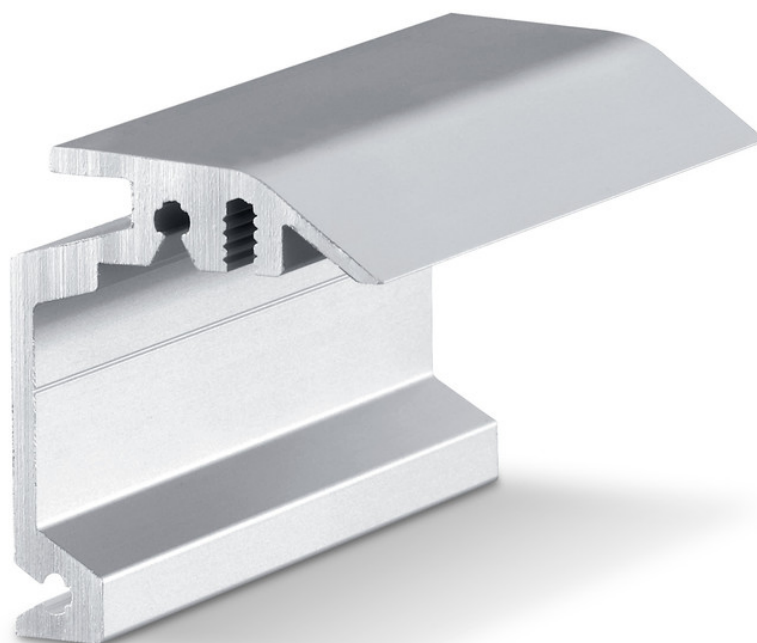

Produktdatablad

Väggmonteringsvinkel

dold Perlan

Väggmonteringsvinkel för dolt väggmontage av löpskenor

ANVÄNDNINGSSOMRÅDEN

- För väggmontage
- För trädörrblad med en tjocklek på 37 mm
- För dolt väggmontage
- För helglasdörrar

**PRODUKTSPECIFIKATIONER**

→ Väggmonteringsvinkel för dolt montage av löpskenor på väggen och dörrbladstjocklekar upp till 37 mm

TEKNISKA SPECIFIKATIONER

Försäljningsnamn	Väggmonteringsvinkel dold Perlan
Färg	EV1

VARIANTER/BESTÄLLNINGSPERLOR

Beteckning	Beskrivning	ID-nr	Färg
Väggmonteringsvinkel dold Perlan	för användning på bladtjocklekar upp till 37 mm	130463	Rostfrifärgad
Väggmonteringsvinkel dold Perlan	för användning på bladtjocklekar upp till 37 mm	130415	EV1
Väggmonteringsvinkel dold Perlan	för användning på bladtjocklekar upp till 37 mm	130417	EV1
Väggmonteringsvinkel dold Perlan	för användning på bladtjocklekar upp till 37 mm	130418	EV1
Väggmonteringsvinkel dold Perlan	för användning på bladtjocklekar upp till 37 mm	130419	EV1
Väggmonteringsvinkel dold Perlan	för användning på bladtjocklekar upp till 37 mm	130465	Rostfrifärgad
Väggmonteringsvinkel dold Perlan	för användning på bladtjocklekar upp till 37 mm	130466	Rostfrifärgad
Väggmonteringsvinkel dold Perlan	för användning på bladtjocklekar upp till 37 mm	130464	Rostfrifärgad
Väggmonteringsvinkel dold Perlan	för användning på bladtjocklekar upp till 37 mm	130414	EV1