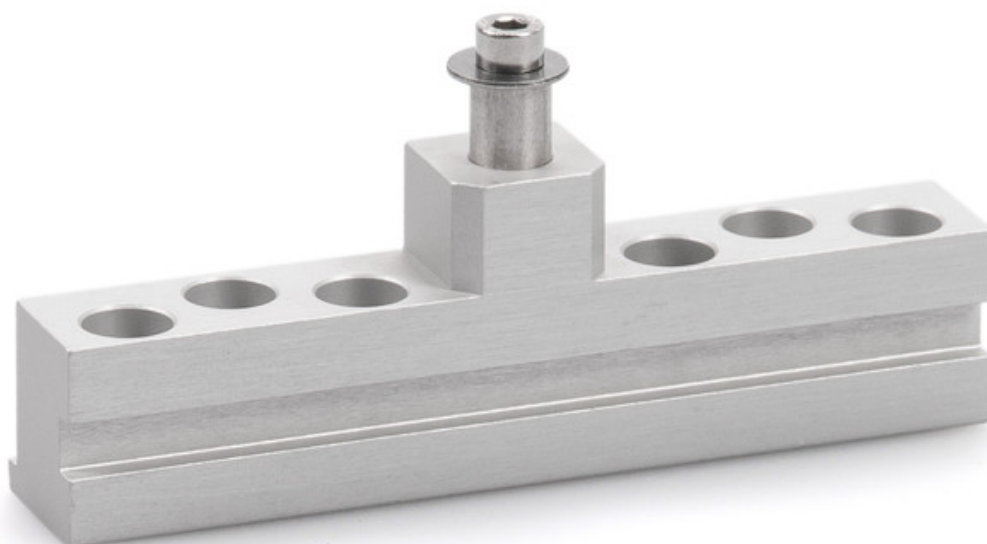

Produktdatablad

Bladfäste E 3000 NSK

HE *

För montering på takfönster av spindeldrifterna E 1500 S och
E 3000

ANVÄNDNINGSSOMRÅDEN

→ Montering på sekundär stängningskant på takfönster typ Heroal 85 D

Bladfäste E 3000 NSK HE *

PRODUKTSPECIFIKATIONER

→ Enkel installation

TEKNISKA SPECIFIKATIONER

Försäljningsnamn

Bladfäste E 3000 NSK HE *

VARIANTER/BESTÄLLNINGSPÅR

Beteckning	Beskrivning	ID-nr	Färg
Bladfäste E 3000 NSK HE *	lämpar sig för montering på sekundär stängningskant på takfönster (Heroal 85 D)	136206	EV1