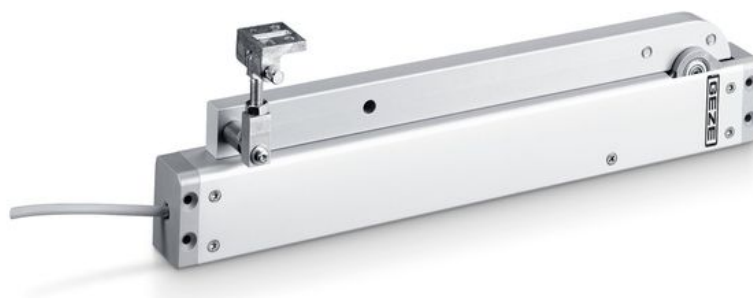

## RWA K 600 F

Fällspaksdrift för montering på fönster

### PRODUKTSPECIFIKATIONER

- 90° fönsteröppning på mindre än 60 sekunder
- Kraftfull drivenhet med högt vridmoment
- Anslutningskabeln går lätt att byta ut via stickkontakt
- Integrerad detektorkontakt för responser
- Integrerad synkronmodul som kan driva max. två drivenheter utan externt styrdon
- Kontrollerad som naturligt rök- och värmeutsagsaggregat (NRWG) enligt EN 12101-2

**TILLBEHÖR****KONSOL R FÖR RWA K 600 \***

Monteringskonsol för fällspaksdrift RWA K 600

\* Ovannämnda produkter kan variera, beroende på land, vad gäller form, typ, egenskaper, funktion eller tillgänglighet. Kontakta din GEZE-kontaktperson vid frågor.