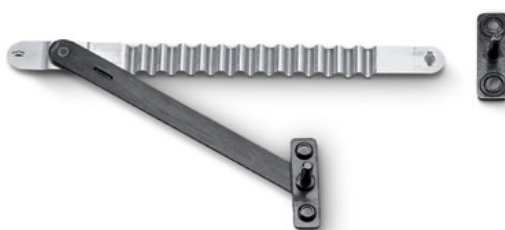

Produktdatablad

Säkerhetsax nr 35

För säkring av bottenhängda fönster

ANVÄNDNINGSSOMRÅDEN

- Lämpar sig för bottenhängda fönster
- Ska användas vid användning av en kedjedrift på tippfönster
- Montering på trä-, plast- eller metallfönster
- Blad- och rammontering

Säkerhetsax nr 35

PRODUKTSPECIFIKATIONER

- Möjliggör permanent fast anslutning mellan fönsterram och fönsterblad
- Används vid en bladhöjd från 300 mm
- Beroende på bladhöjd och bladvikt kan öppningsbredden uppgå till ca 700 mm
- För varje fönsterblad behövs två säkerhetsaxar

TEKNISKA SPECIFIKATIONER

Försäljningsnamn

Säkerhetsax nr 35

VARIANTER/BESTÄLLNINGSPÅSÄTTNING

Beteckning	Beskrivning	ID-nr	Färg
Säkerhetsax nr 35	Lagerutförande Fixpack (10 st.), minsta bladshöjd 300 mm	014499	Förzinkning