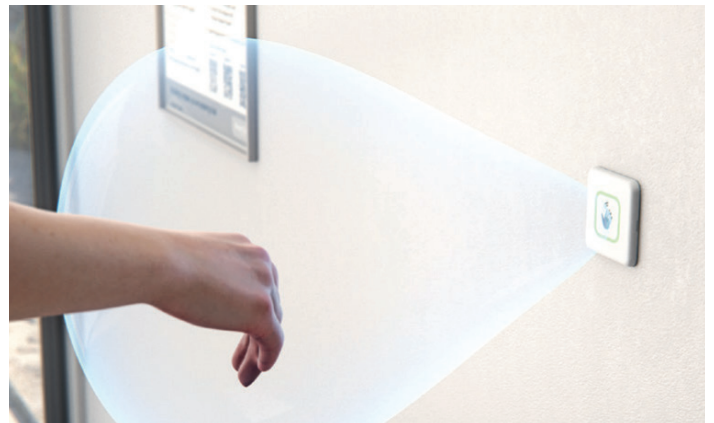

Tekniska data

Produkttegenskaper	GEZE GC 307+
Teknik	Radar
Sändningsfrekvens	24.15 GHz
Strömförbrukning	< 1.5W
Scanning range adjustment	Med DIP-brytare, med fjärrkontroll
Montering, höjd	Midjehöjd
IP-klass	IP65
Temperaturintervall	-20 °C till +55 °C
Godkännanden	RED 2014/53/EU, RoHS 2011/65/EU

AVKÄNNINGSOMRÅDE OCH EXEMPEL PÅ ANVÄNDNING

Avkänningsområde:

+/- 10 till 60 cm vid rörelse mot sensorn vid 90 ° (justerbar)

Beställningsinformation

Namn	Beskrivning	Version	Mått	Typ av installation	ID nr.
GC 307+ (Hand ikon)	Impulsgivare för aktivering av automatiska dörröppnare	Alpinvit	80 x 80 x 21 mm	Utanpåliggande montering	195727
GC 307+ (WC ikon)	Impulsgivare för aktivering av automatiska dörröppnare	Alpinvit	80 x 80 x 21 mm	Utanpåliggande montering	195751
GC 307+ (Hand ikon)	Impulsgivare för aktivering av automatiska dörröppnare	Alpinvit	80 x 80 x 8 mm	Infälld installation	193226
GC 307+ (WC ikon)	Impulsgivare för aktivering av automatiska dörröppnare	Alpinvit	80 x 80 x 8 mm	Infälld installation	195750