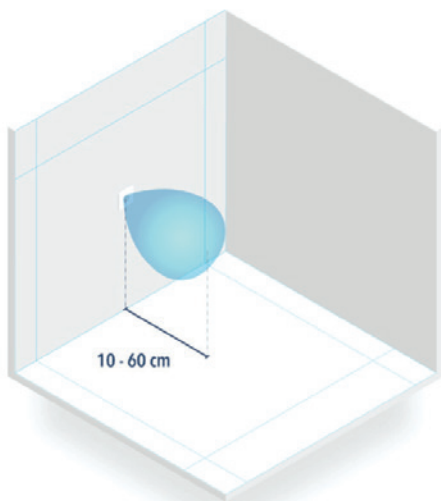

Tekniska data

Produkttegenskaper	GEZE GC 307+
Teknik	Radar
Sändningsfrekvens	24.15 GHz
Strömförbrukning	< 1.5W
Scanning range adjustment	Med DIP-brytare, med fjärrkontroll
Montering, höjd	Midjehöjd
IP-klass	IP65
Temperaturintervall	-20 °C till +55 °C
Godkännanden	RED 2014/53/EU, RoHS 2011/65/EU

AVKÄNNINGSOMRÅDE OCH EXEMPEL PÅ ANVÄNDNING

Avkänningsområde:

+/- 10 till 60 cm vid rörelse mot sensorn vid 90 ° (justerbar)

Beställningsinformation

Namn	Beskrivning	Version	Mått	Typ av installation	ID nr.
GC 307+ (Hand ikon)	Impulsgivare för aktivering av automatiska dörröppnare	Alpinvit	80 x 80 x 21 mm	Utanpåliggande montering	195727
GC 307+ (WC ikon)	Impulsgivare för aktivering av automatiska dörröppnare	Alpinvit	80 x 80 x 21 mm	Utanpåliggande montering	195751
GC 307+ (Hand ikon)	Impulsgivare för aktivering av automatiska dörröppnare	Alpinvit	80 x 80 x 8 mm	Infälld installation	193226
GC 307+ (WC ikon)	Impulsgivare för aktivering av automatiska dörröppnare	Alpinvit	80 x 80 x 8 mm	Infälld installation	195750