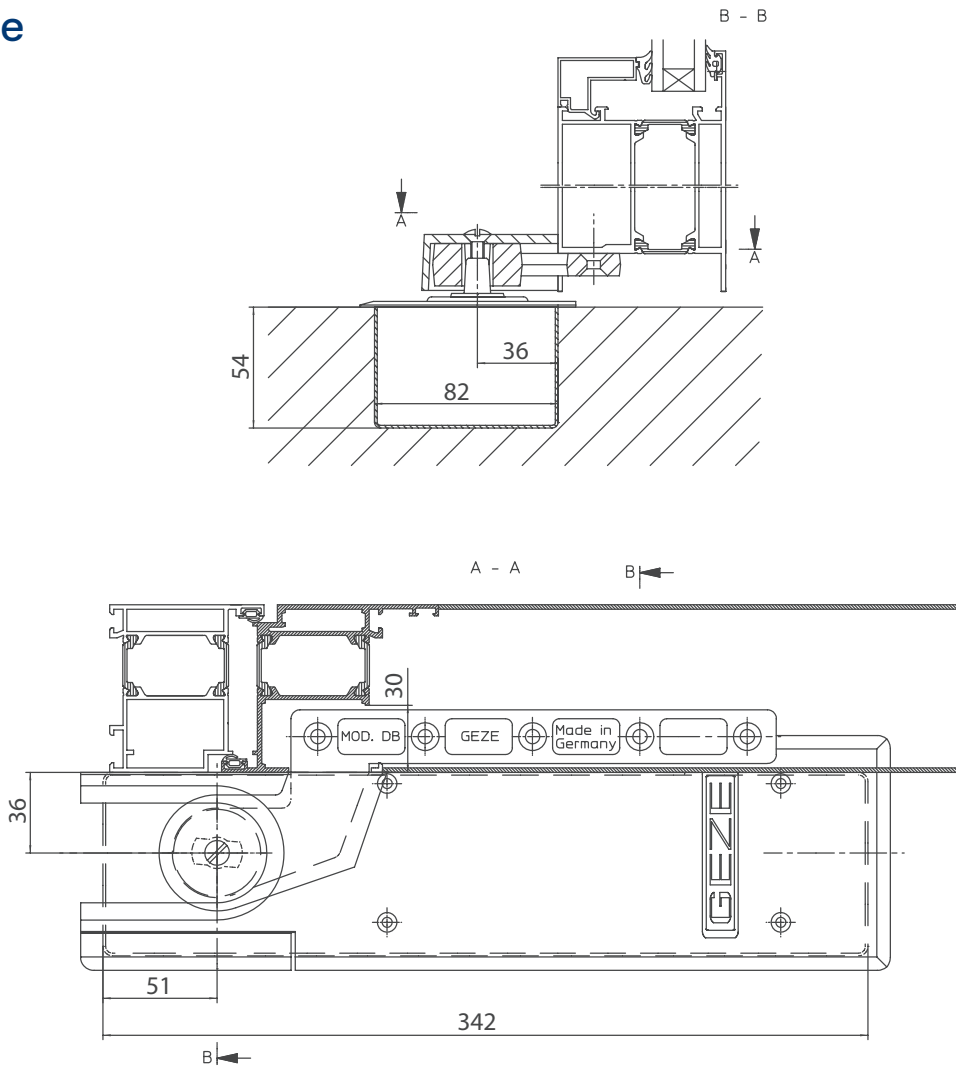

Montage
TS 550 NV