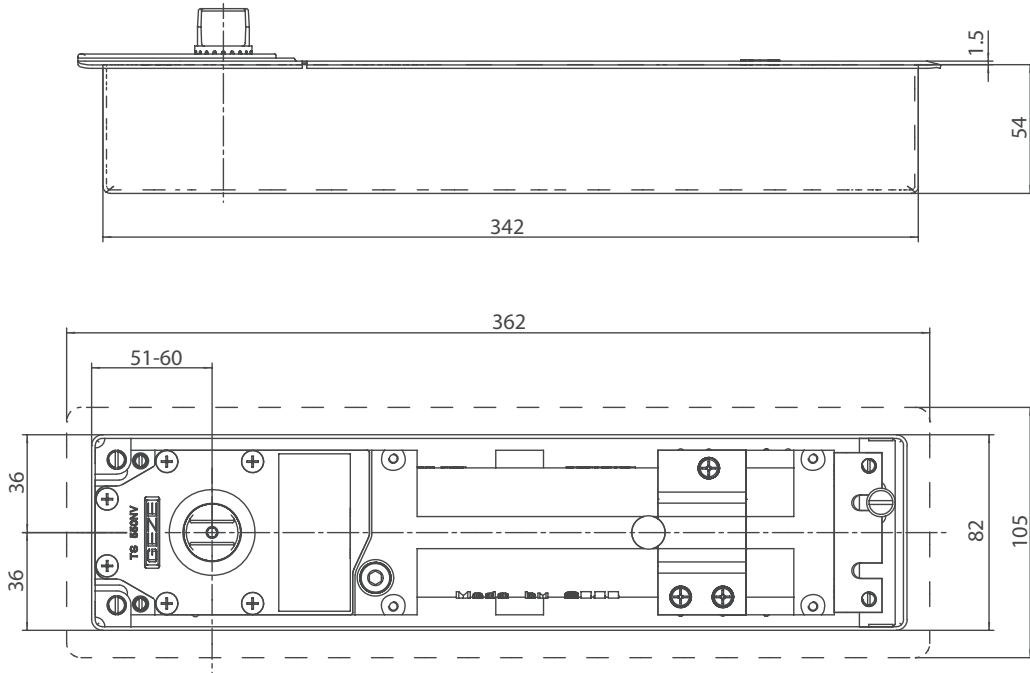

Mått
TS 550 NV