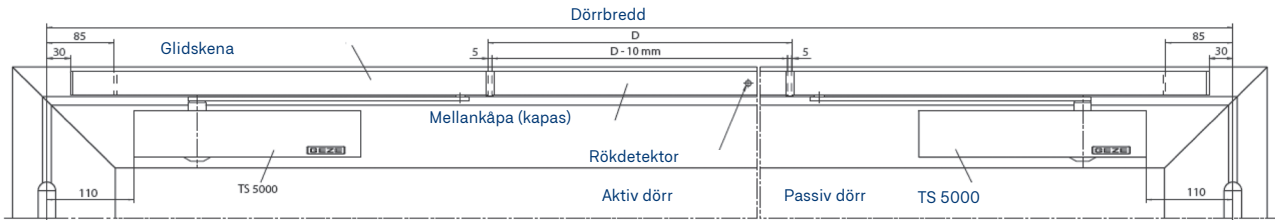

GEZE

DÖRRTEKNIK

GEZE TS 5000 E-ISM

Glidarmsdörrstängare med dörrkoordinator
och elektromekanisk uppställning

GEZE TS 5000 E-ISM

Många dörrtekniska kombinationsmöjligheter

TS 5000 serien är en komplett serie av dörrstängare med glidskenskystem till enkel- och dubbeldörrar.

Hög kvalitet, enkel montering och stilren design är krav vi ställer på alla våra dörrstängare.

Mått

TS 5000 E-ISM system

Blå = Gäller endast R-ISM skenaskena

Tillbehör

- Montageplatta till dörrstängarhus
- Montageplatta till glidskena
- Vinkelkonsol till glidskena