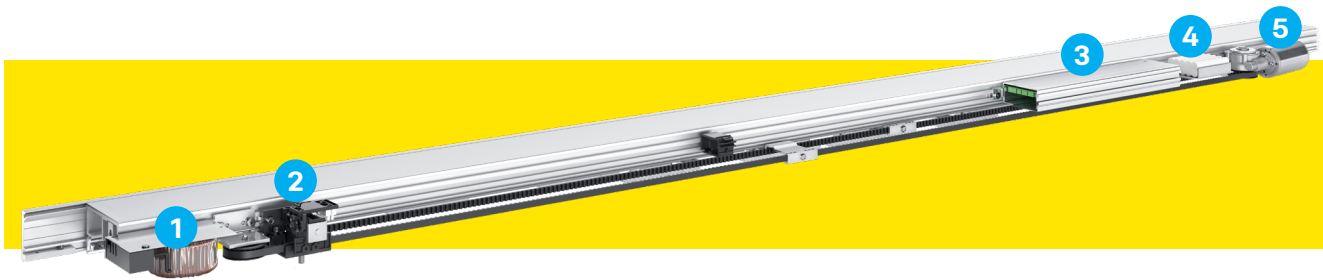

GEZE

AUTOMATISKA DÖRRSYSTEM

GEZE Slimdrive SLT Skjutdörrsautomatik

GEZE SLIMDRIVE SLT

Skjuddörrsystem för komfort och perfektion

GEZE Slimdrive SLT används för 2- eller 4-bladiga teleskopskjuddörrar som är tillverkade av 22 mm isolerat glas, eller till ramlösa dörrblad med dolda beslag (IGG).

Slimdrive SLT flyttar invändiga och utvändiga dörrar med en bladvikt på upp till 320 kg på ett driftssäkert sätt, utan att man lägger märke till den tack vare höjden på endast 7 cm. Automatiken möjliggör öppningsbredder på upp till 3 600 mm.

Lodrätt tvärsnitt med sidoparti

Lodrätt tvärsnitt med sidoparti

Vågrätt tvärsnitt med 4-bladigt sidoparti

Vågrätt tvärsnitt med 2-bladigt sidoparti

1 TRANSFORMATOR

Kraftfull och ljudlös.

2 ELEKTROMEKANISKT LÅS