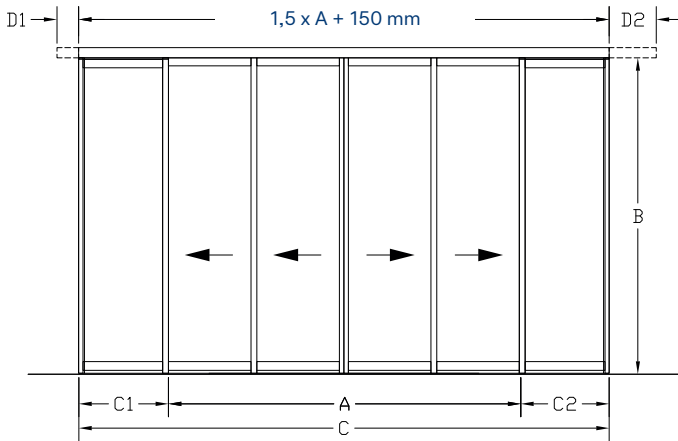

Slimdrive SLT flyttar invändiga och utvändiga dörrar med en bladvikt på upp till 320 kg på ett driftssäkert sätt, utan att man lägger märke till den tack vare höjden på endast 7 cm. Automatiken möjliggör öppningsbredder på upp till 3 600 mm.

Användningsområde

- Invändiga och utvändiga dörrar
- Ramdörrar
- Glasdörrar, enkel- och termoglas
- Helglasdörrar

Ritningar

Slimdrive SLT

Konstruktion – 4 blad med sidoparti

Konstruktion – 2 blad med sidoparti