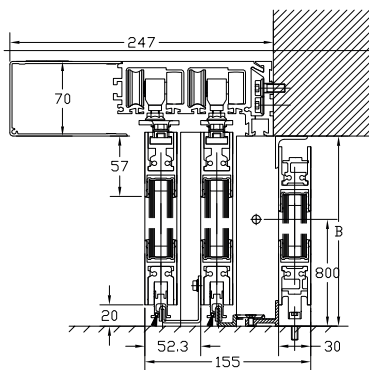

Användningsområde

- Invändiga och utvändiga dörrar
- Ramdörrar
- Glasdörrar, enkel- och termoglas
- Helglasdörrar

Ritningar

Slimdrive SLT

Konstruktion – 4 blad med sidoparti

Konstruktion – 2 blad med sidoparti

Lodrätt tvärsnitt med sidoparti

Lodrätt tvärsnitt med sidoparti

Vågrätt tvärsnitt med 4-bladigt sidoparti

Vågrätt tvärsnitt med 2-bladigt sidoparti

1 TRANSFORMATOR

Kraftfull och ljudlös.

2 ELEKTROMEKANISKT LÅS