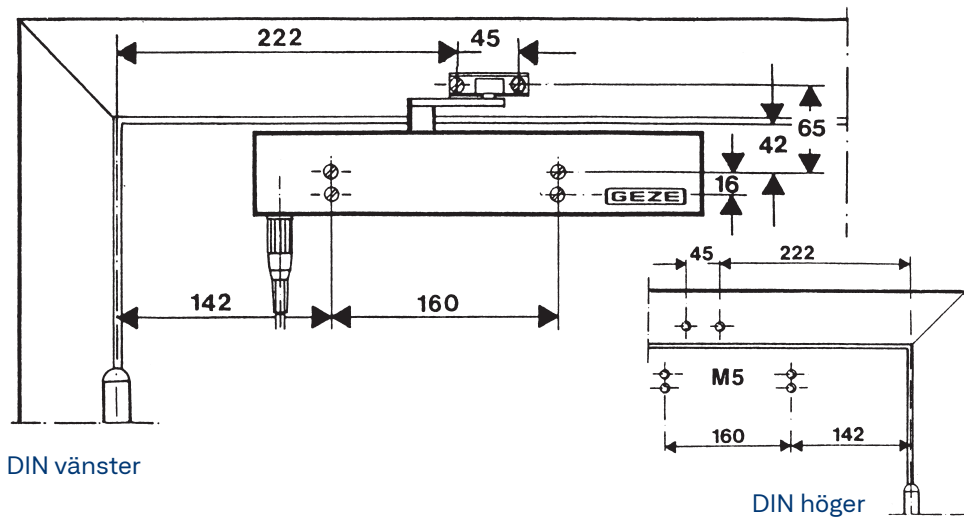

Montage

TS 4000 E

På gängjärnssida

Direktmontage

Med montageplatta (extra tillbehör)

Mått

TS 4000 E

TS 4000 varianter