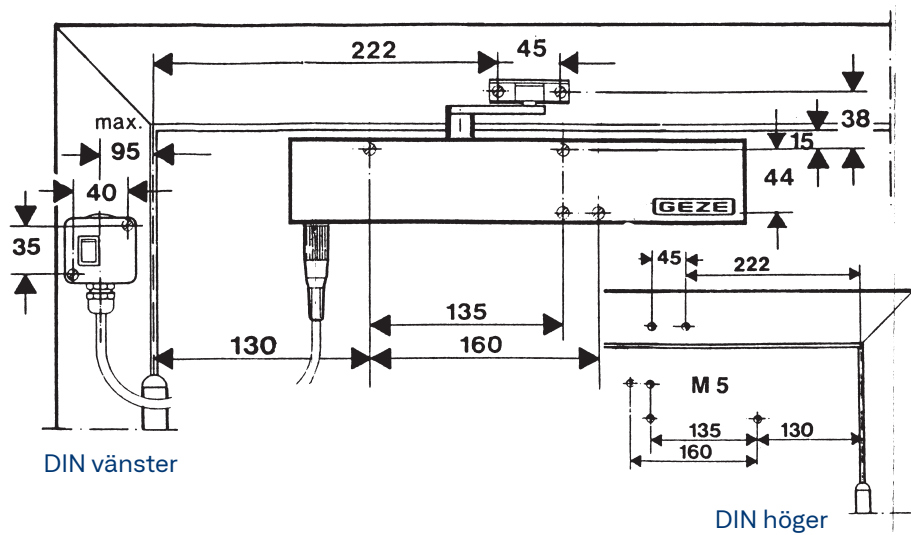

Direktmontage