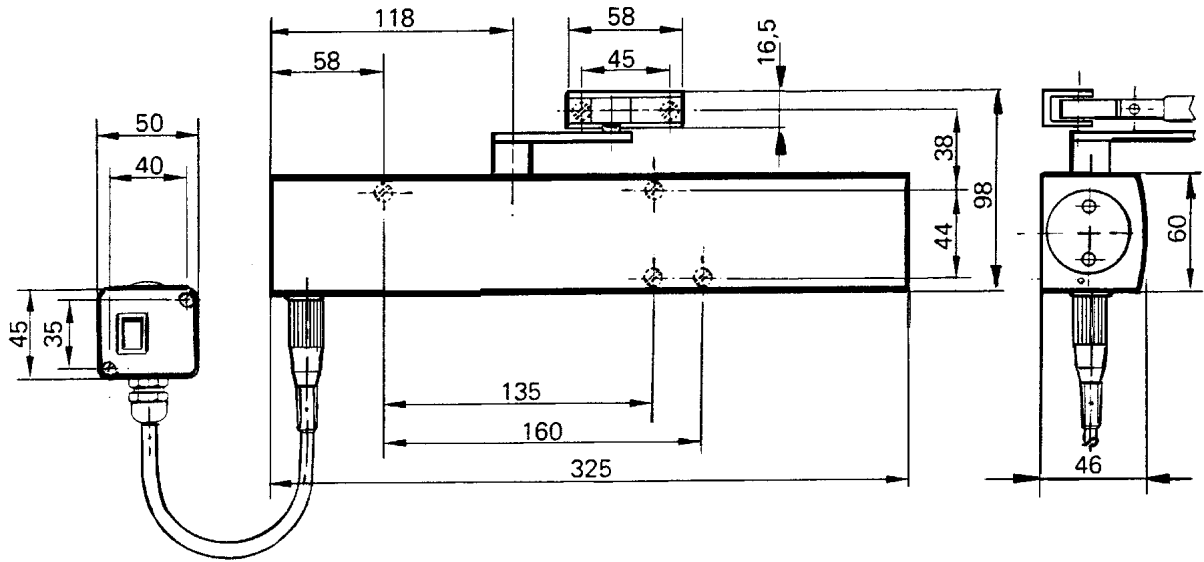

Produktegenskaper

- Stilren design
- Alla funktioner justeras framifrån
- Optisk storleksindikator
- Termostabila säkerhetsventiler i öppet och stängt läge
- Justerbar stängningskraft, storlek 1-6
- Justerbar stängningshastighet 180-0°
- Justerbar öppningsbroms från 75°
- Inställning av tillslagskraft via armsystem 10-0°
- Elektrohydraulisk uppställning av dörren mellan 80-175°
- Driftspänning 24 V DC, spänningstolerans +/- 10%
- Kan monteras på dörrblad gångjärnssida eller karm anslagssida på upp till 1400 mm dörrblad
- Levereras som standard i silver
- Specialkulör enligt RAL eller NCS skala

Montage

TS 4000 E

På gängjärnssida

Direktmontage

Med montageplatta (extra tillbehör)

Mått

TS 4000 E

TS 4000 varianter