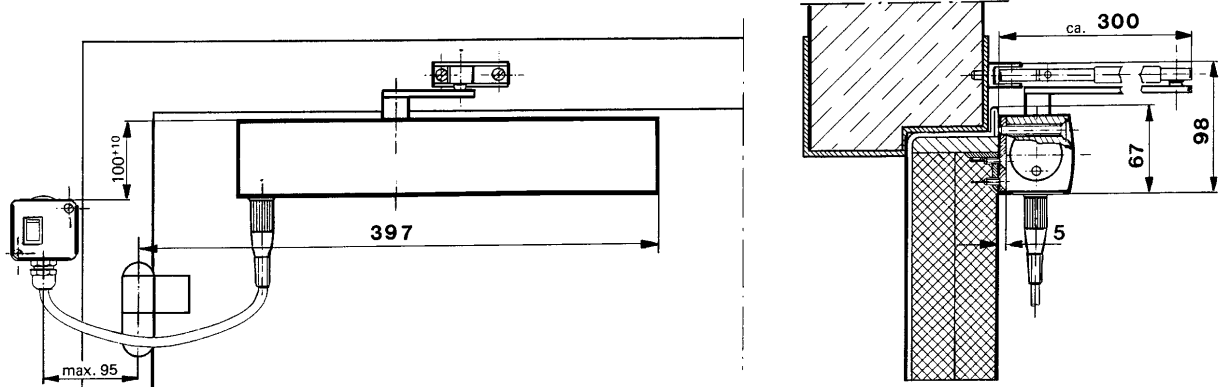

Montage

TS 4000 E

På gängjärnssida