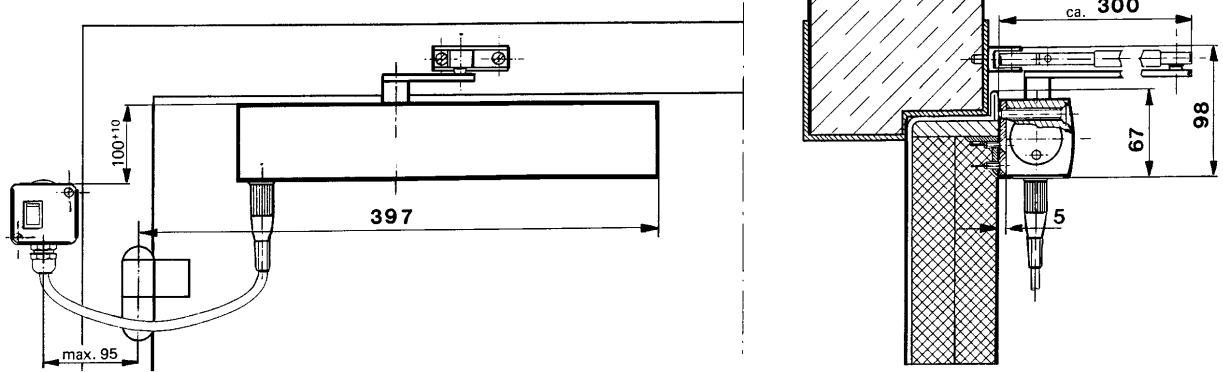

Montage

TS 4000 EFS

På gångjärnssida