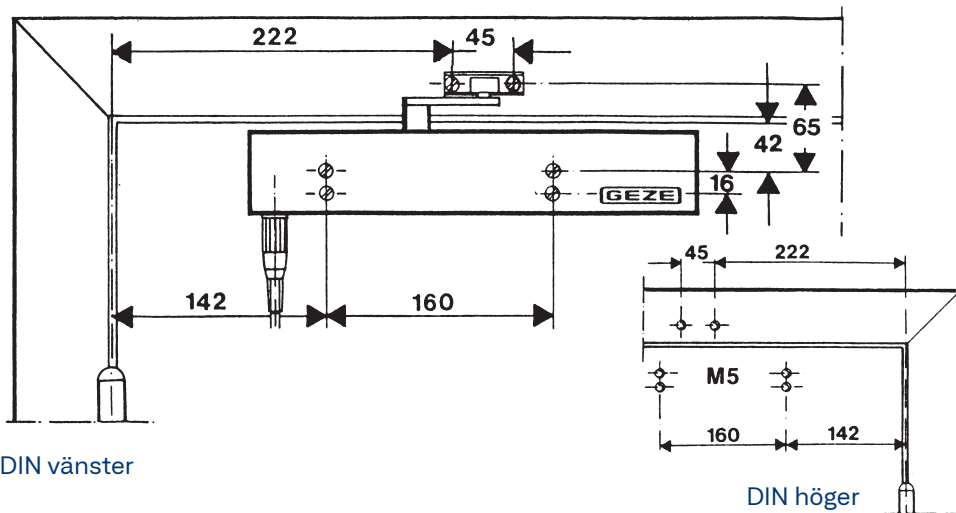

# Montage

TS 4000 EFS

På gångjärnssida

Direktmontage

DIN vänster

DIN höger

Med montageplatta (extra tillbehör)

DIN vänster