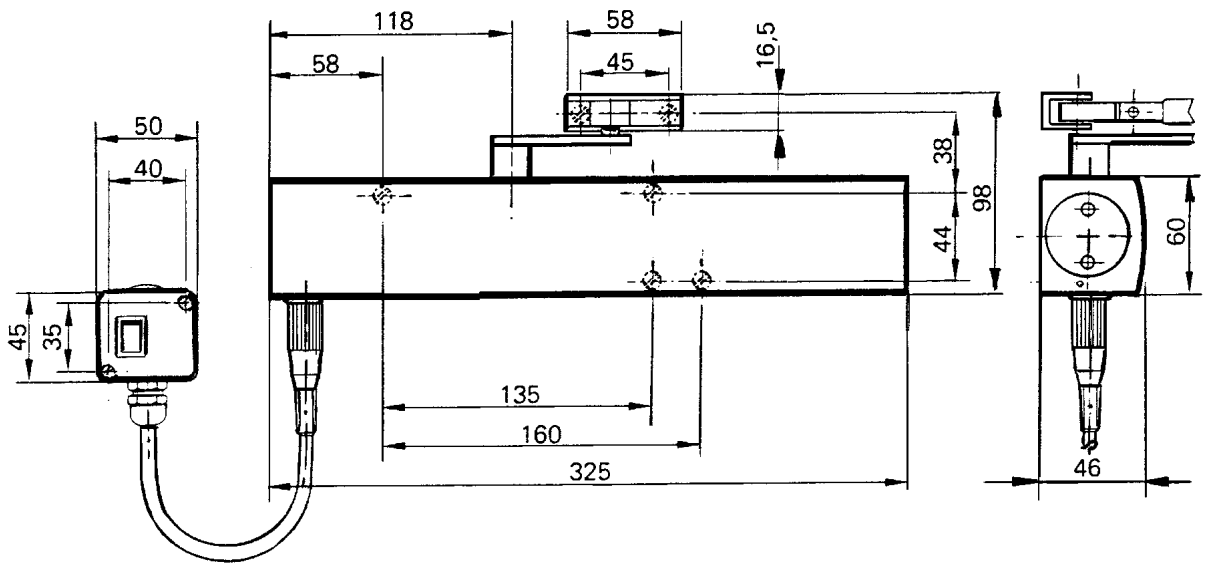

Mått

TS 4000 EFS