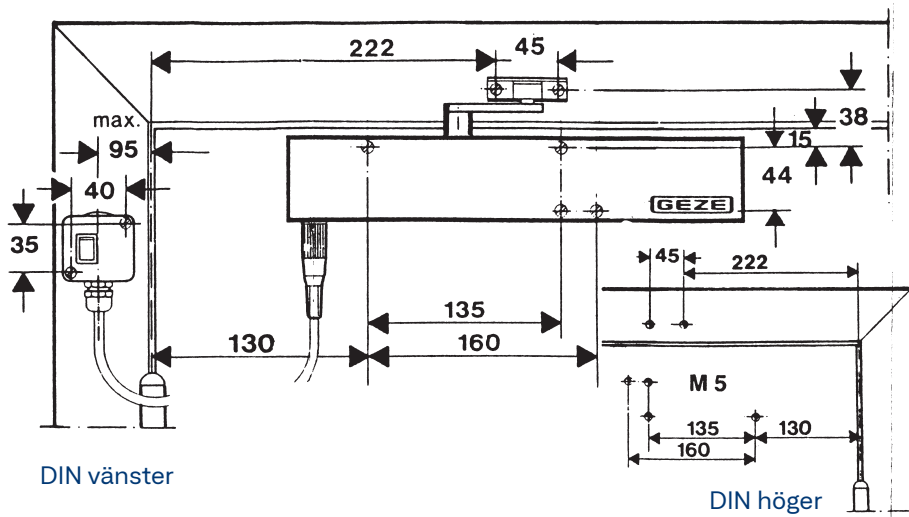

# Montage

TS 4000 EFS

På gångjärnssida

Direktmontage

DIN vänster

DIN höger

Med montageplatta (extra tillbehör)

DIN vänster