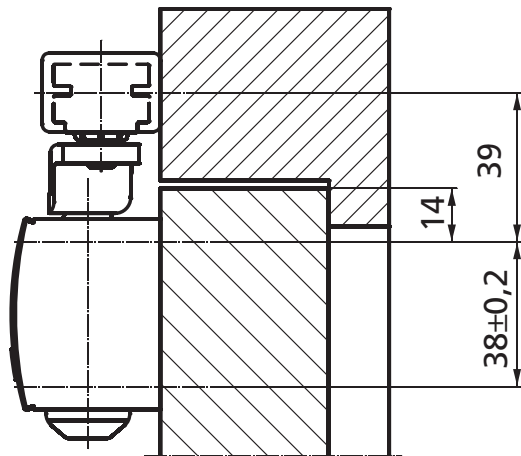

Mått

TS 1500 G