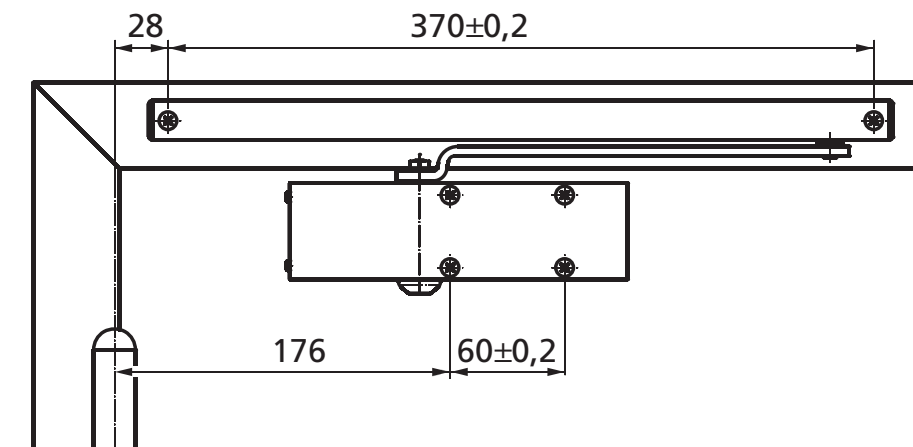

Montage

TS 1500 G

På gångjärnssidan

Tillbehör

- → Glidskena
- → Glidskena med uppställningsbeslag
- → Montageplatta dörrstängarhus
- → Montageplatta glidskena

TS 1500 varianter

- → TS 1500
  Med arm
- → TS 1500 G
  Med glidskena