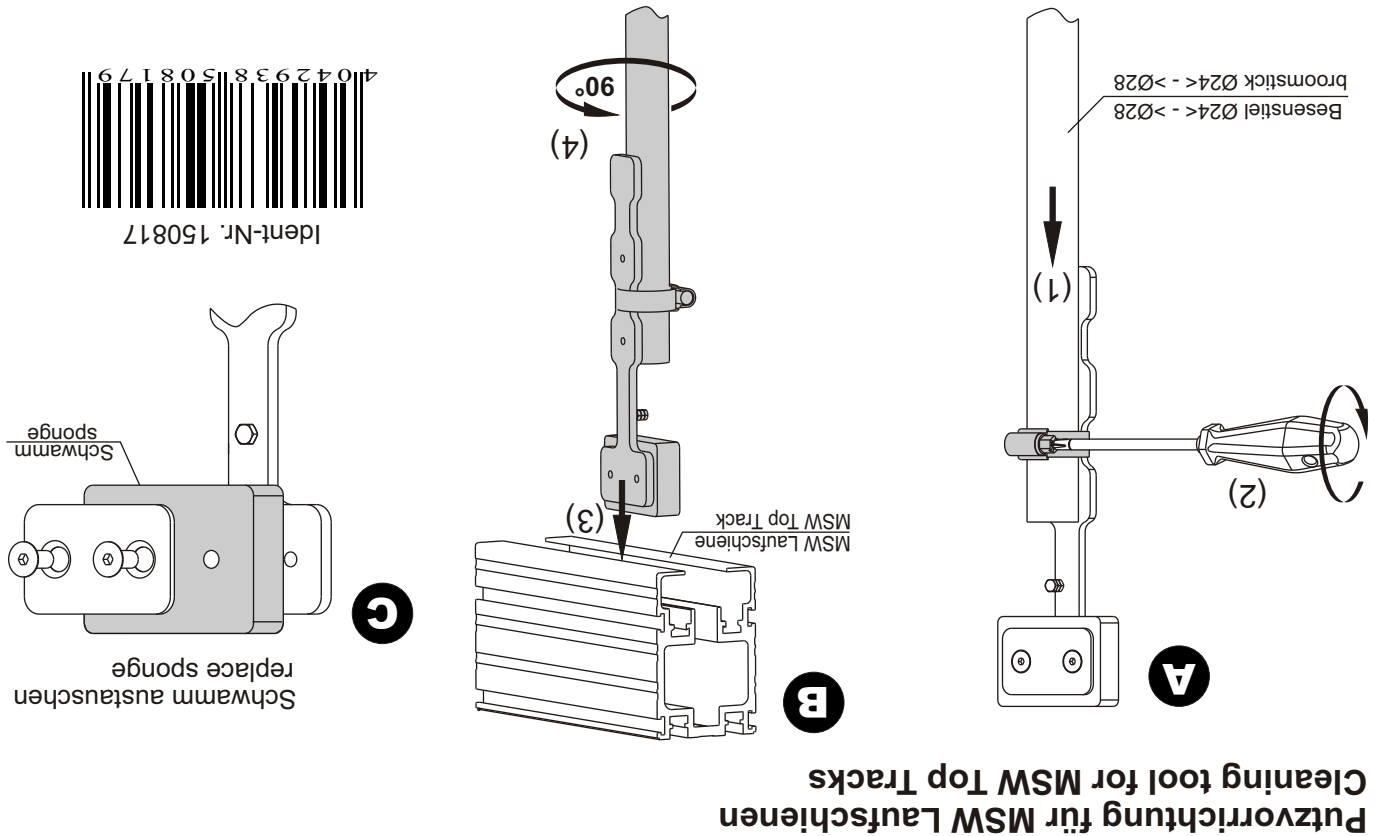

Putzvorrichtung für MSW Laufschienen
Cleaning tool for MSW Top Tracks

Putzvorrichtung für MSW Laufschienen
Cleaning tool for MSW Top Tracks