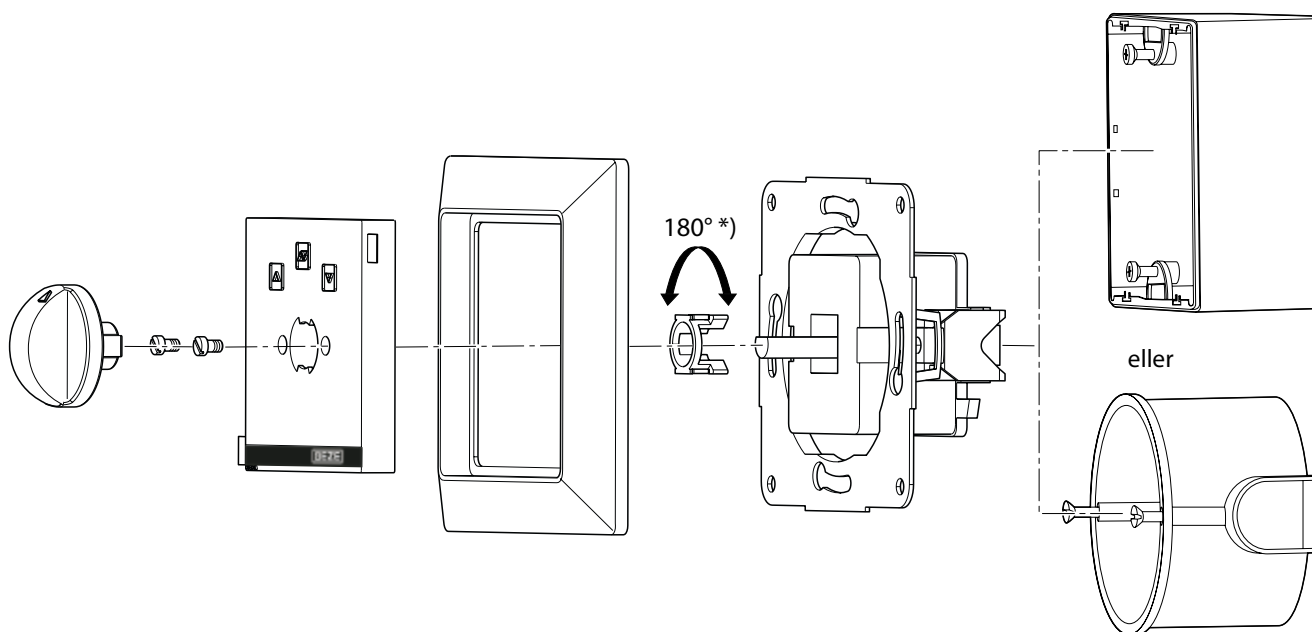

- Standard 55
- E2
- Event

Feller

- EDIZIOdue

Tekniska specifikationer

Variant	Spänning	Ström
LTA-LSA	230 V AC	max. 10 A
Skyddsklass	IP 40	

Måttritningar

Montering

*) Med knapp- eller låsfunktion;
Levereras med låsfunktion: