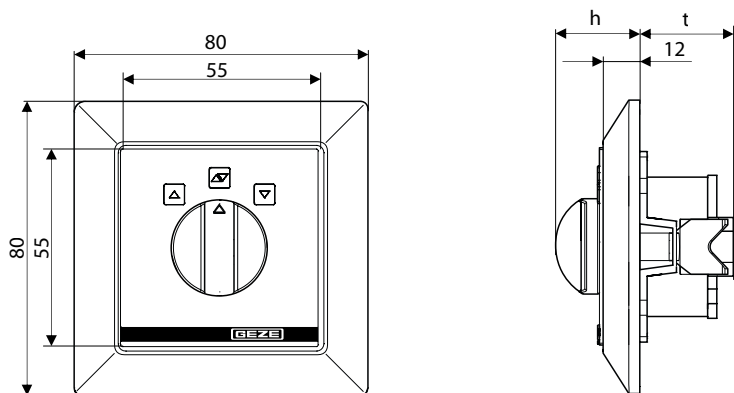

Tekniska specifikationer

Variant	Spänning	Ström
LTA-LSA	230 V AC	max. 10 A
Skyddsklass	IP 40	

Måttritningar