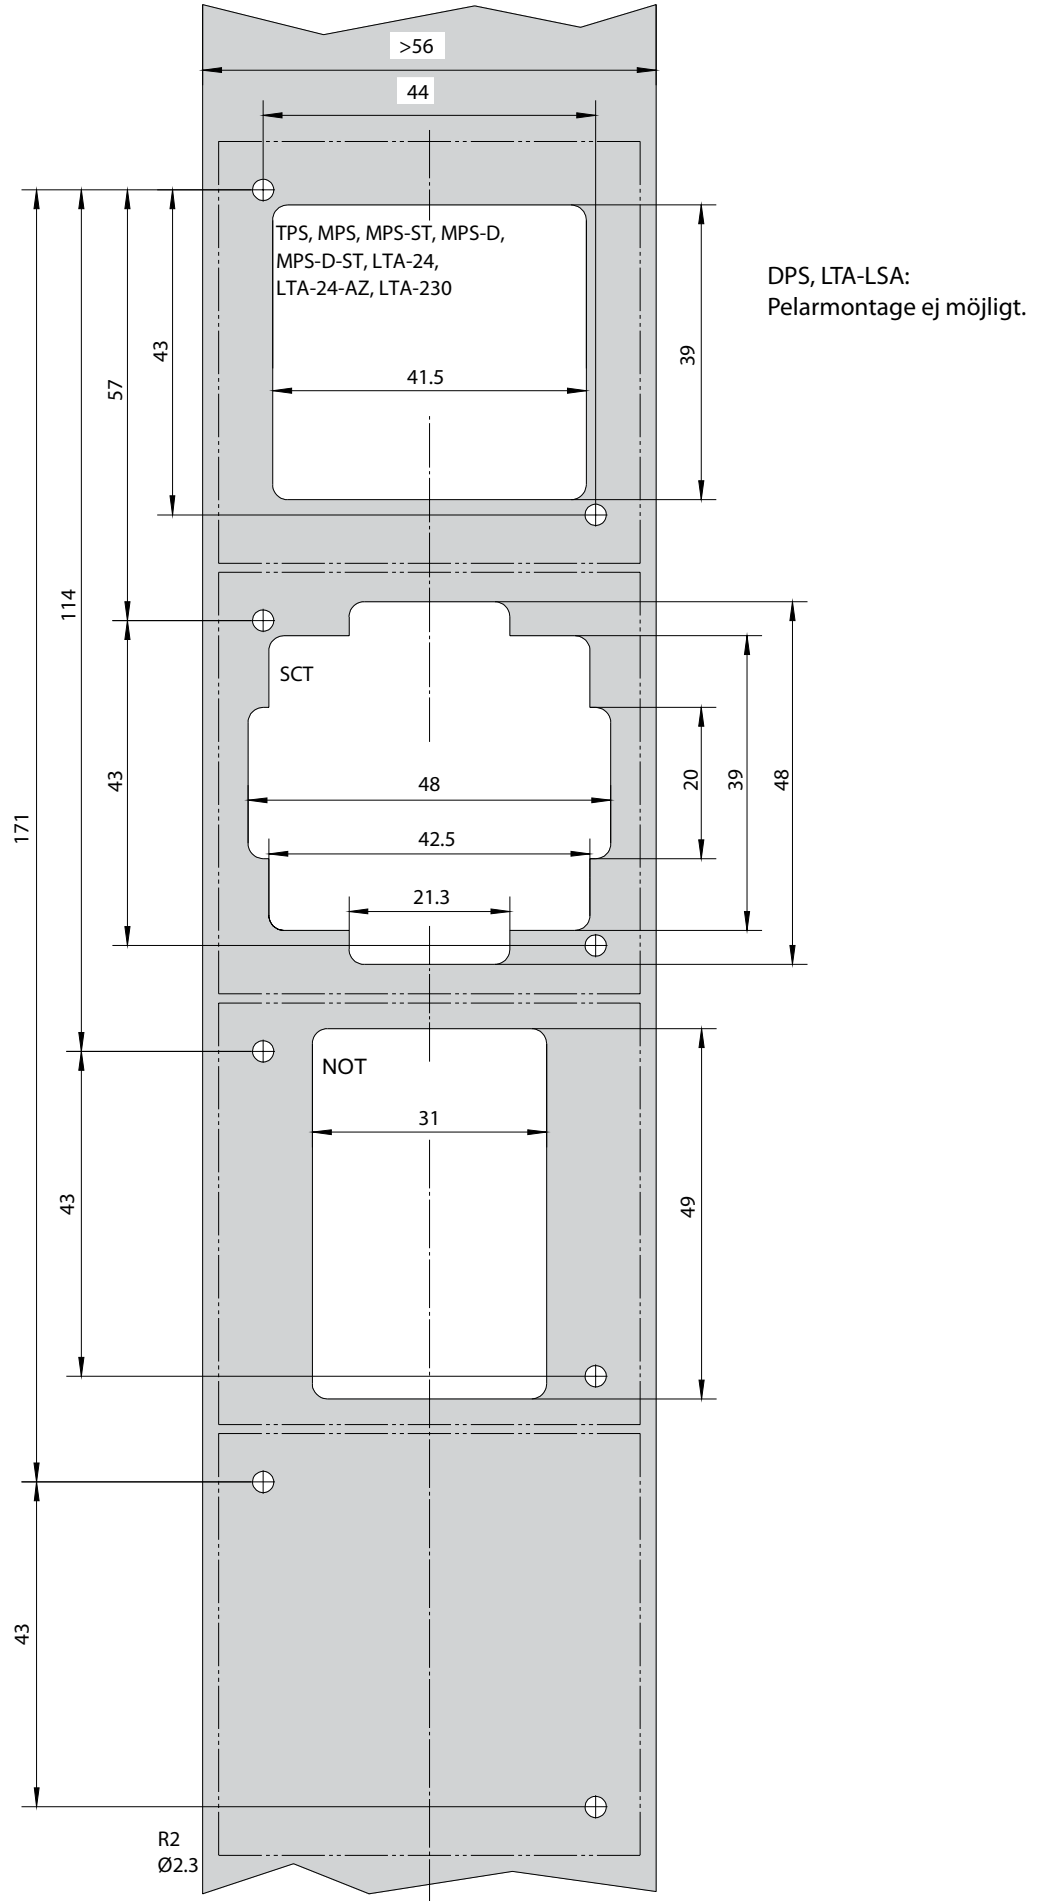

Mall för pelarmontering

! Pappersmallens mått kan ändras beroende på luftfuktigheten. Endast måttuppgifterna är bindande.
▶ Kontrollera och korrigera pappersmallens mått före användning.

Kopplingscheman