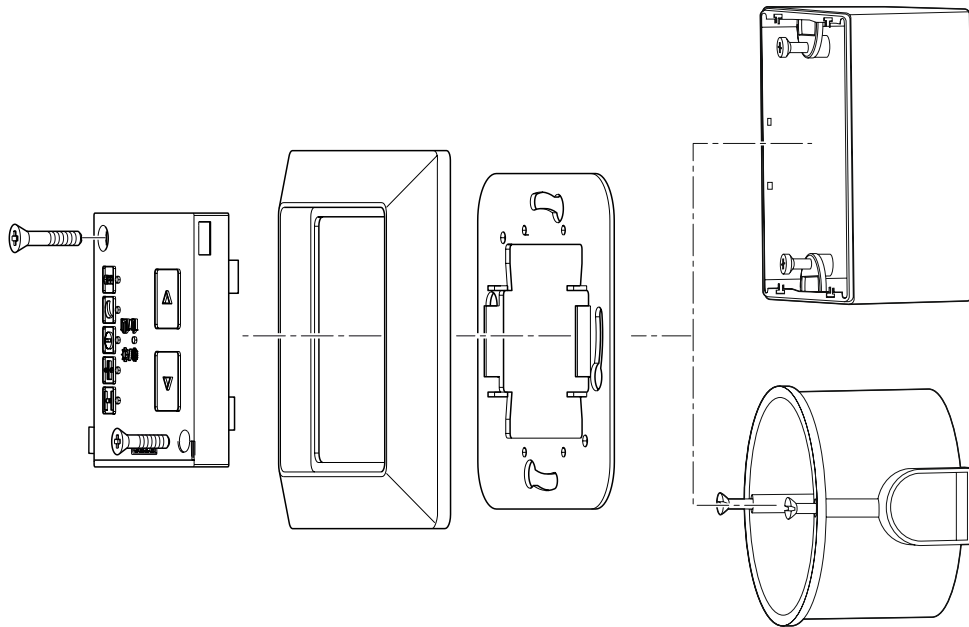

Tekniska data

- Spänning 24 V DC
- Ström 50 mA
- Ledningslängd, max. 100 m
- Kapslingsklass IP 40
- Förvaring -20 °C ... 85 °C
  Ingen upptining
- Omgivningstemperatur under drift -15 °C ... 50 °C
- Immunitet mot elektromagnetiska störningar enligt EN 61000-6-2

Måttritningar

Montering