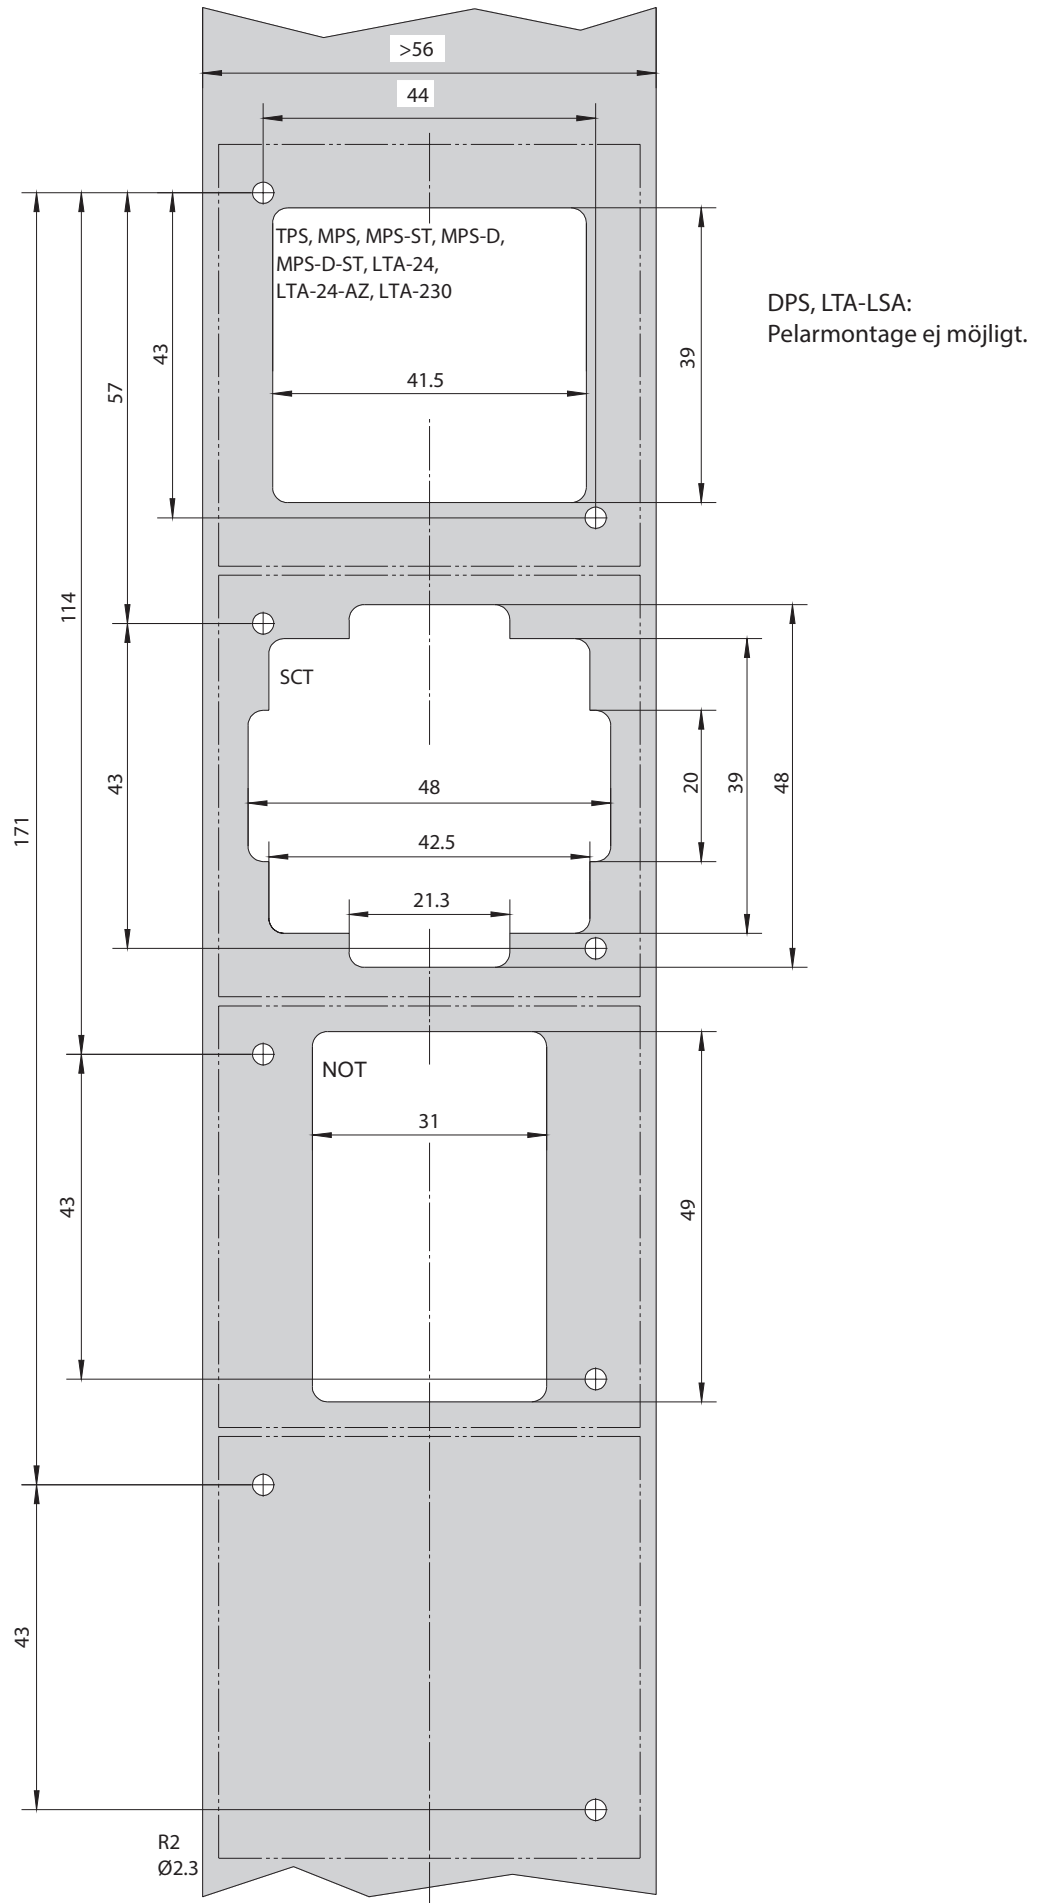

Måttritningar

Montering

Mall för pelarmontage utan ram

- ! Pappersmallens mått kan ändras beroende på luftfuktigheten. Endast måttuppgifterna är bindande.
▶ Kontrollera och korrigerar pappersmallens mått före användning.