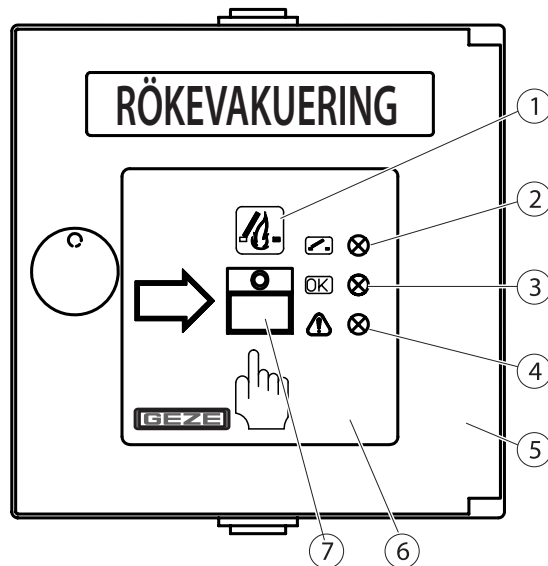

Drift

- ! Brandlarmstablån måste monteras på en väl synlig plats i trapphuset eller korridoren och får inte skymmas av öppna dörrblad.

Vid brand

- Krossa glaset (6) och tryck på brandknappen (7).

Visning under drift

Pos.	Beteckning	Ljusindikering	Betydelse
1	Brandlarm	Röd	Efter aktivering av larmknappen eller den automatiska brandvarnaren till den tilldelade styrcentralen för nödström
2	Fönster ÖPPET	Lyser gult Blinkar	Fönstret är öppet resp. har ej stängt Motor öppnar eller stänger
3	Drift ok	Grön	Nät- och batterianslutning fungerar korrekt, inga aktuella störningar
4	Fel	Gul	Störning på styrcentralen för nödström, till exempel kabelbrott, defekt batteri, samlingsfelmeddelande