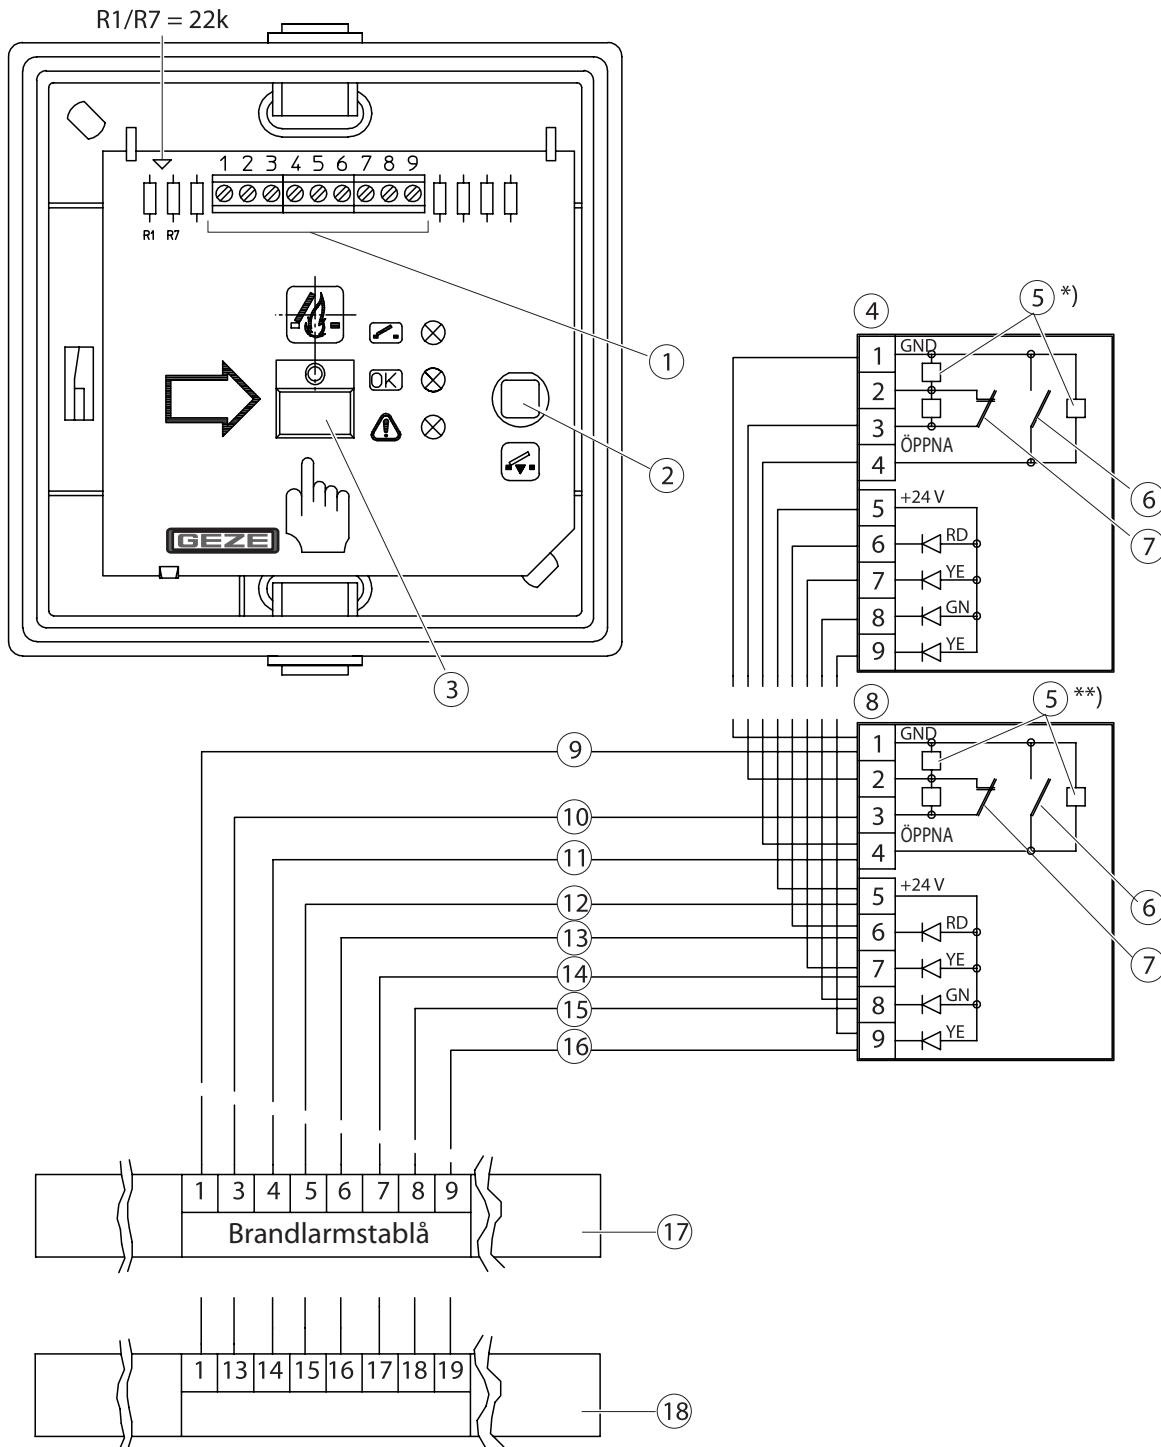

Anslutning och intern koppling

i ▶ På bilden visas brandlarmstablån med öppen dörr.

1	Plintar	10	Larm
2	PÅ-/Reset-knapp	11	STÄNG
3	Brand-/ÖPPNA-knapp	12	+24 V
4	Sista brandlarmstablån	13	LED brandlarm
5	Slutmotstånd R1/R7	14	LED fönster ÖPPET
*)	lämnas kvar på sista brandlarmstablån i raden	15	LED drift OK
***)	tas bort i alla processer i raden	16	LED störning
6	STÄNG-knapp	17	Plintlist i styrcentralen för nödström E 260 N../.24V DC
7	Fönsterknapp/ÖPPNA-knapp	18	Plintlist i styrcentralen för nödström MBZ 300, THZ, THZ Comfort
8	Första brandlarmstablån		
9	GND