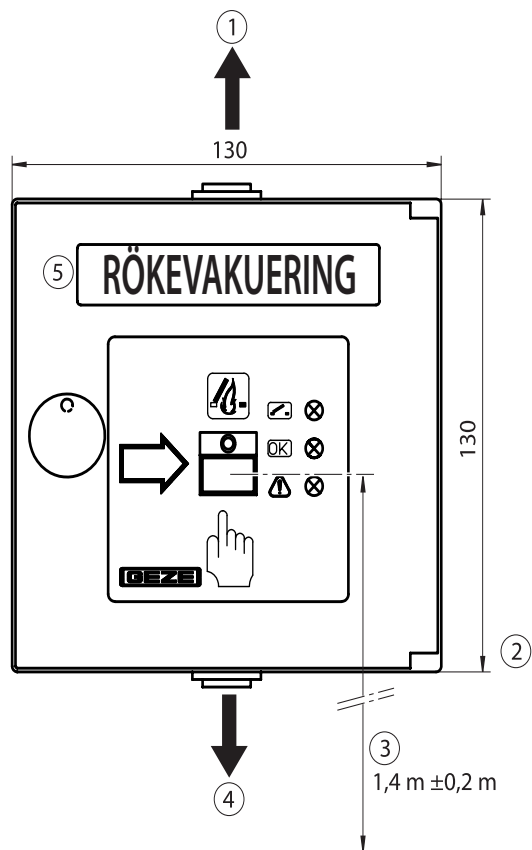

Brandlarmstablå FT4 K 24 V DC

SE Kopplingsschema

136257-01

GEZE

Symboler och framställningsätt

Viktig information och tekniska anvisningar om korrekt användning är särskilt markerade.

Symbol	Betydelse
	betyder "viktig anvisning" Information som hjälper användaren att undvika materiella skador samt förstå eller optimera arbetsflöden.
	betyder "extra information"
	Denna symbol innebär att du måste vidta en åtgärd. ▶ Om flera åtgärder föreskrivs, måste de genomföras i den ordningsföljd som anges.

Säkerhetsanvisningar

- Brandlarmstablån får endast användas tillsammans med GEZE styrcentraler för nödström E 260 N (VdS), MBZ 300, THZ och THZ Comfort.
- Anslutning sker i enlighet med kopplingsschemat till styrcentralen för nödström.
- Kabelläggning och anslutning får endast utföras av behörig elfirma.
- ▶ Beakta de lokala föreskrifterna för brandskyddsbekämpning.
- ▶ Sätt fast etiketten med brandlarmstablåns nummer på insidan av brandlarmstablån.
- ▶ Skydda tablån från smuts.
- ▶ Fäst kopplingsschemat i tablån.

Montering

- ! Brandlarmstablån måste installeras på en väl synlig plats i trapphuset eller korridoren och får inte skymmas av öppna dörrblad.

- 1 till styrcentral för nödström eller fördelningsdosa 4 × 2 × 0,8 skärmad
- 2 Djup 32 mm
- 3 Avstånd brandlarmstablå-golv
- 4 till fördelningsdosa till nästa brandlarmstablå FT4 K-24 V DC 4 × 2 × 0,8 skärmad
- 5 Etikett "Rökevakuering"