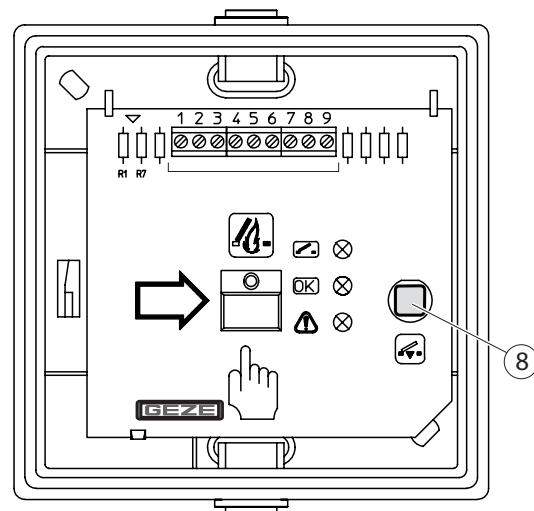

Stäng fönstren när brandlarmstablån, rök-/värmevarnaren eller brandlarmssystemet har löst ut:

- Öppna dörren (5) till brandlarmstablån.
- Tryck STÄNG-/Reset-knappen (8).
- Stäng dörren (5) till brandlarmstablån igen.