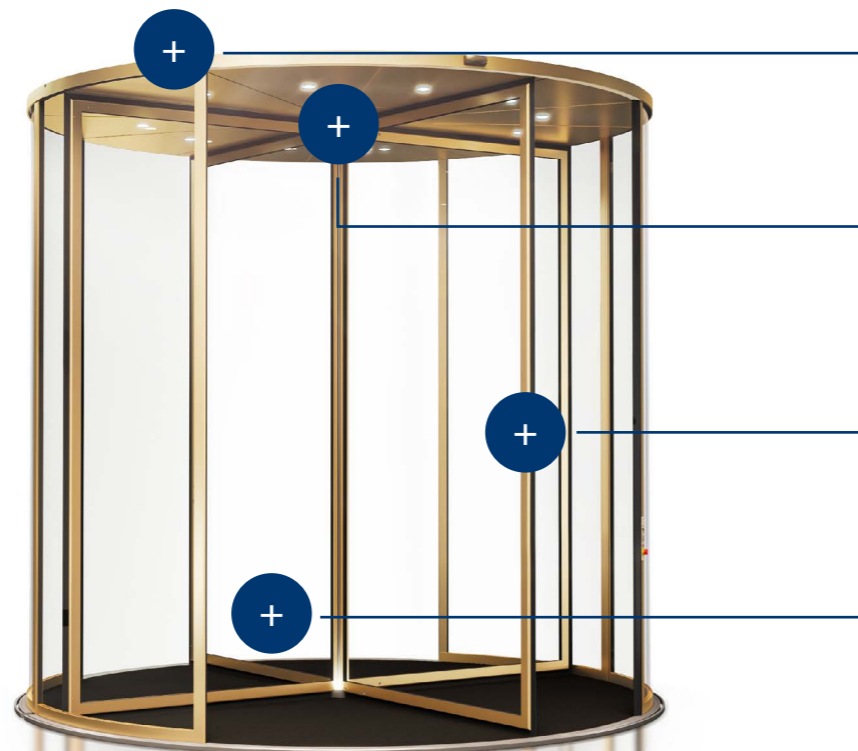

GEZE

Det vackraste sättet att säga välkommen

**Maximala designanspråk –  
minimal kranshöjd: Revo.PRIME**

# Elegant design för imponerande entréer

Entréområdet utgör visitkortet för en fastighet. Första intrycket är särskilt viktigt för hotell och offentliga byggnader.

Utmaningen för arkitekter är att på ett harmoniskt sätt kombinera imponerande design och tekniska aspekter. I detta sammanhang erbjuder vår karusell dörr Revo.PRIME arkitekter möjligheten att enkelt kombinera de höga kraven på design, teknik, energieffektivitet och enkelt tillträde.

## Extremt smala profilsystem

De smala profilsystemen på endast 60 mm säkerställer maximal transparens och utgör en riktig wow-faktor.

# Utsökt design för mer energieffektivitet

För mer frihet, transparens och lätthet: Karusell dörr Revo.PRIME erbjuder minimal kranshöjd och mycket smala profilsystem för högsta designkrav. Samtidigt säkerställer den avancerade drivenheten enkelt tillträde och låg energiförbrukning.