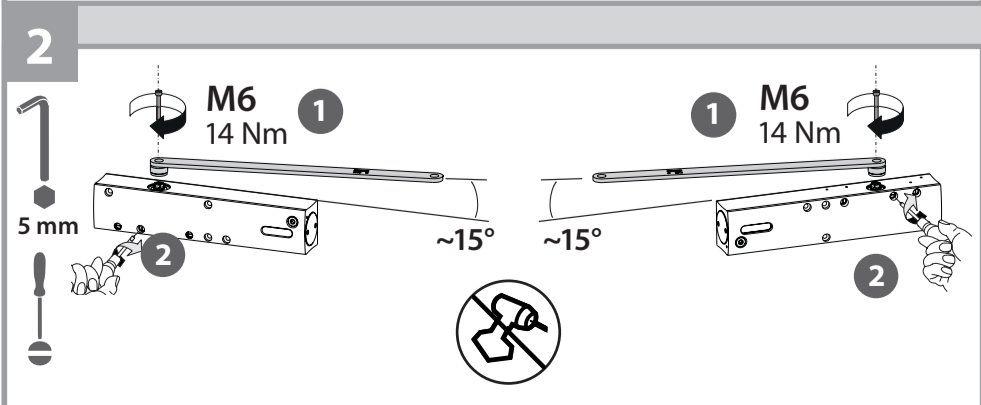

TS 5000 L Eline

144858-03

**GEZE**

3

4

5

6

7