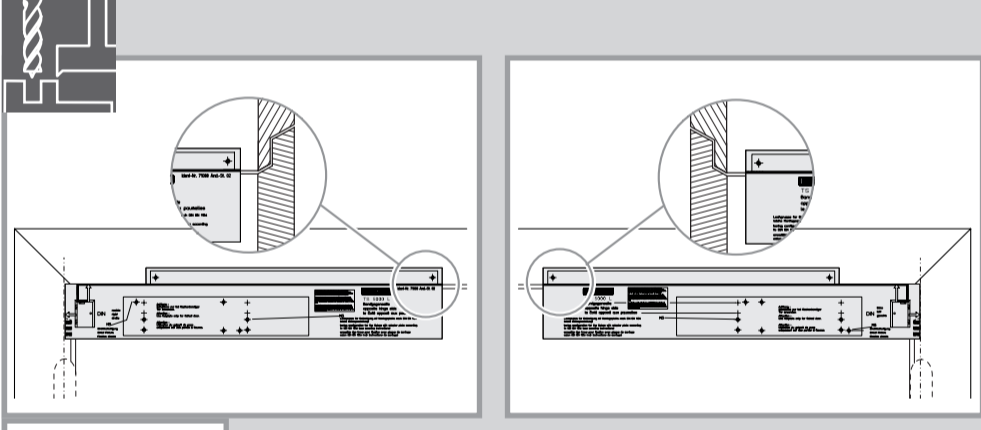

TS 5000 L Eline

144858-03

**GEZE**

3

4

5

6

7