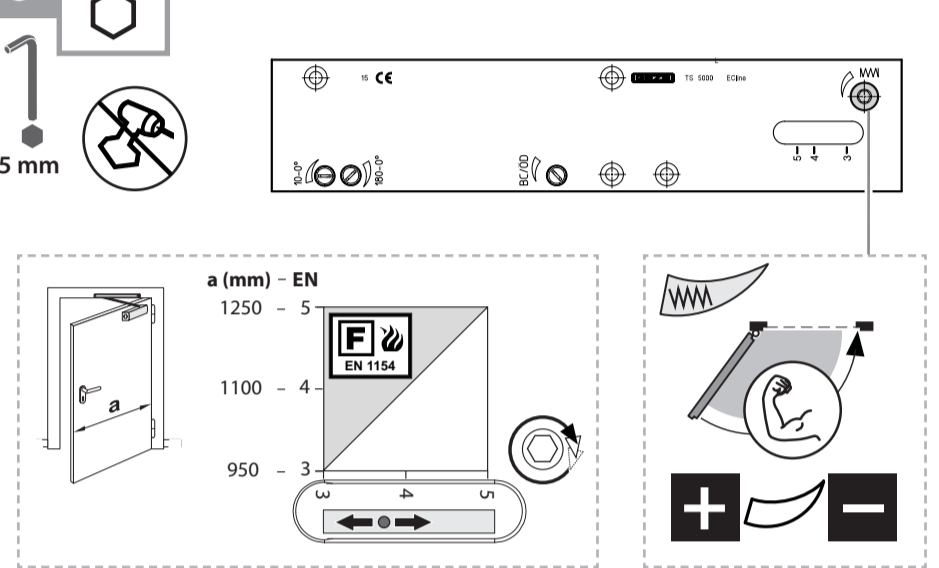

TS 5000 L Eline

144858-03

**GEZE**

3

4

5

6

7