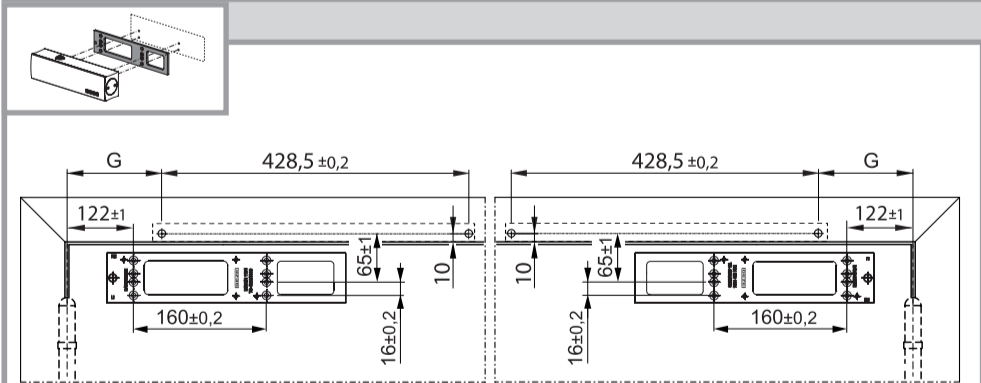

TS 5000 L Eline

144858-03

**GEZE**

3

4

5

6

7