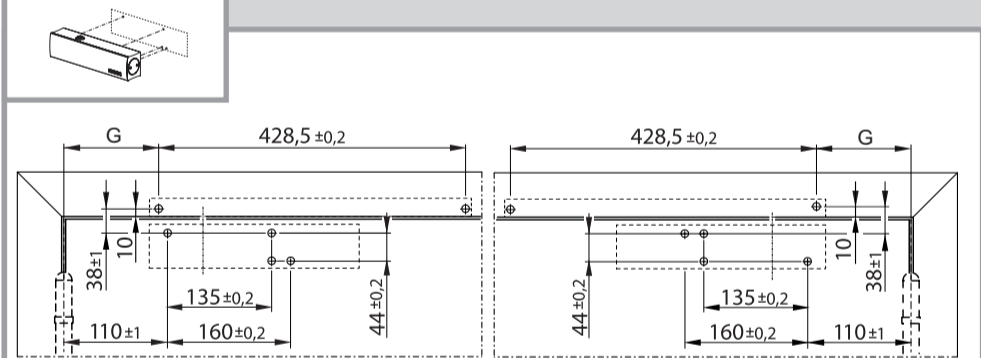

TS 5000 L Eline

144858-03

**GEZE**

3

4

5

6

7