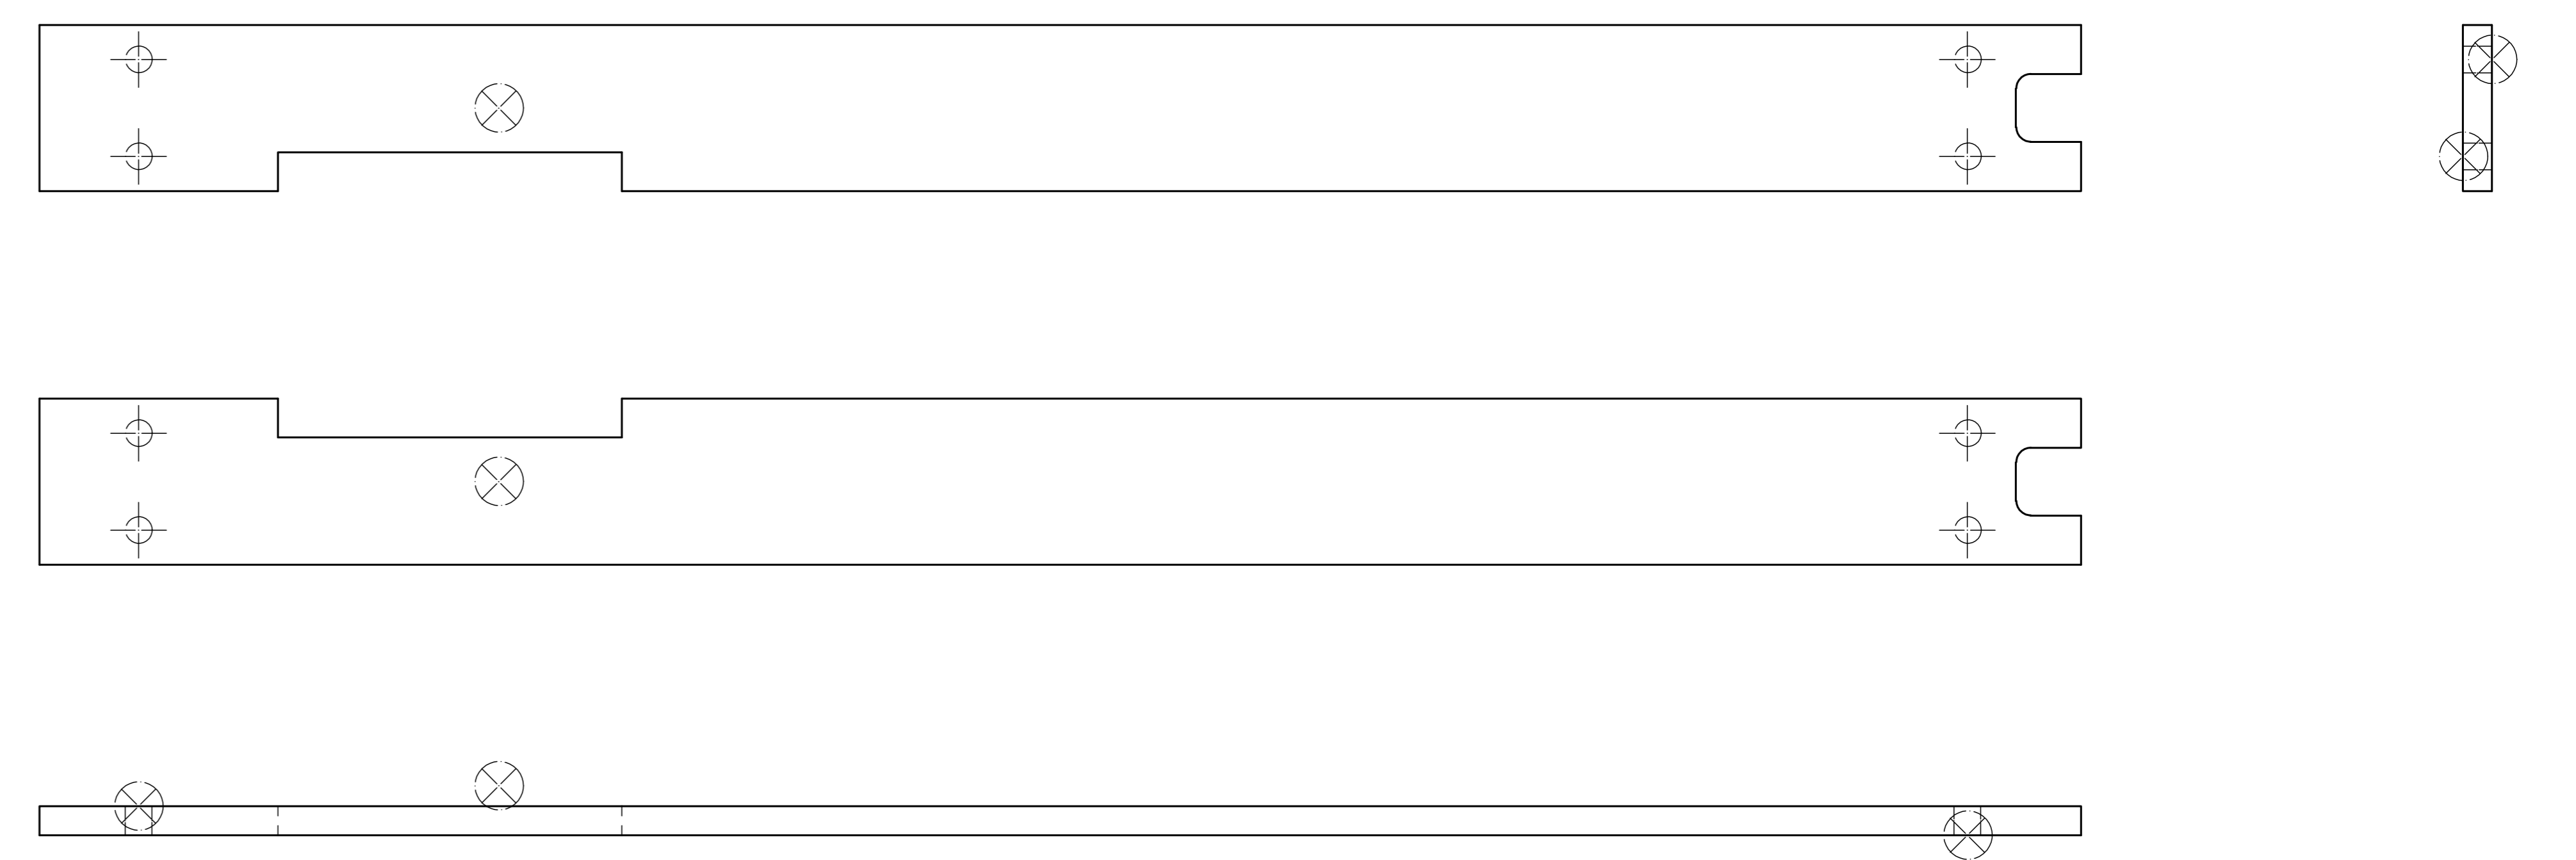

Zubehör Rahmenmontage/
Accessories frame mounting

Zubehör Flügelmontage/
Accessories leaf mounting

Ident-Nr.	Öffnung/ Opening	Farbe/ colour
147026	8,5 mm	EV1
150508	8,5 mm	RAL9016
150507	11,5 mm	EV1
150506	11,5 mm	RAL9016
150010	n. Wahl	n. Wahl

Ident-Nr.	Öffnung/ Opening
147025	8,5 mm
150505	11,5 mm
158238	11,5 mm

Antrieb / Drive

Ident-Nr.	Farbe/ colour
147020	EV1
147021	RAL9016
147022	n.Wahl/option

Kabel auf Profil/ Cable on profile

Kabel im Profil/ Cable in profile

Montageplatte Rahmenmontage/
Mounting plate frame mounting

	Vorderansicht Front view 8,5 mm	Vorderansicht Front view 11,5 mm	Draufsicht Top view 8,5 mm	Draufsicht Top view 11,5 mm	Seitenansicht Side view
Mitnehmer Rahmen- montage/ Fork frame mounting					
Mitnehmer Flügel- montage/ Fork leaf mounting					
Mitnehmer Flügel- montage Holzfenster/ Fork leaf mounting wood windows					