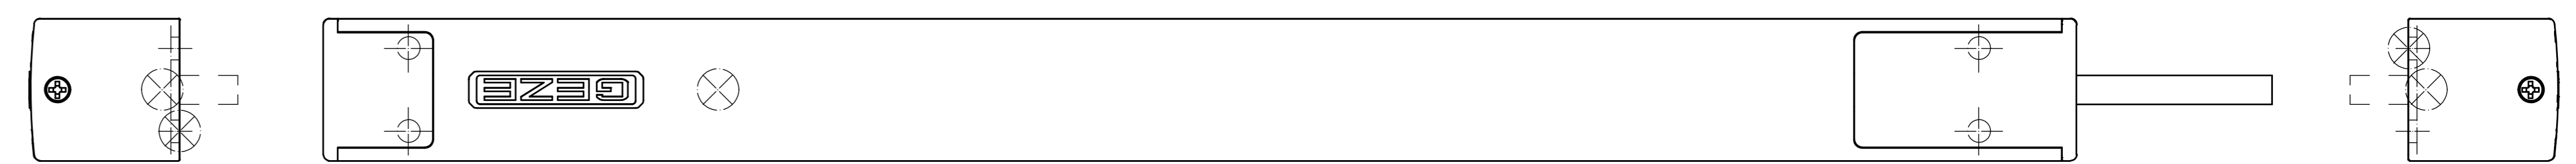

Ident-Nr.	Öffnung/ Opening
147025	8,5 mm
150505	11,5 mm
158238	11,5 mm

Antrieb / Drive

Ident-Nr.	Farbe/ colour
147020	EV1
147021	RAL9016
147022	n.Wahl/option

Kabel auf Profil/ Cable on profile

Kabel im Profil/ Cable in profile

Montageplatte Rahmenmontage/
Mounting plate frame mounting

	Vorderansicht Front view 8,5 mm	Vorderansicht Front view 11,5 mm	Draufsicht Top view 8,5 mm	Draufsicht Top view 11,5 mm	Seitenansicht Side view
Mitnehmer Rahmen- montage/ Fork frame mounting					
Mitnehmer Flügel- montage/ Fork leaf mounting					
Mitnehmer Flügel- montage Holzfenster/ Fork leaf mounting wood windows					