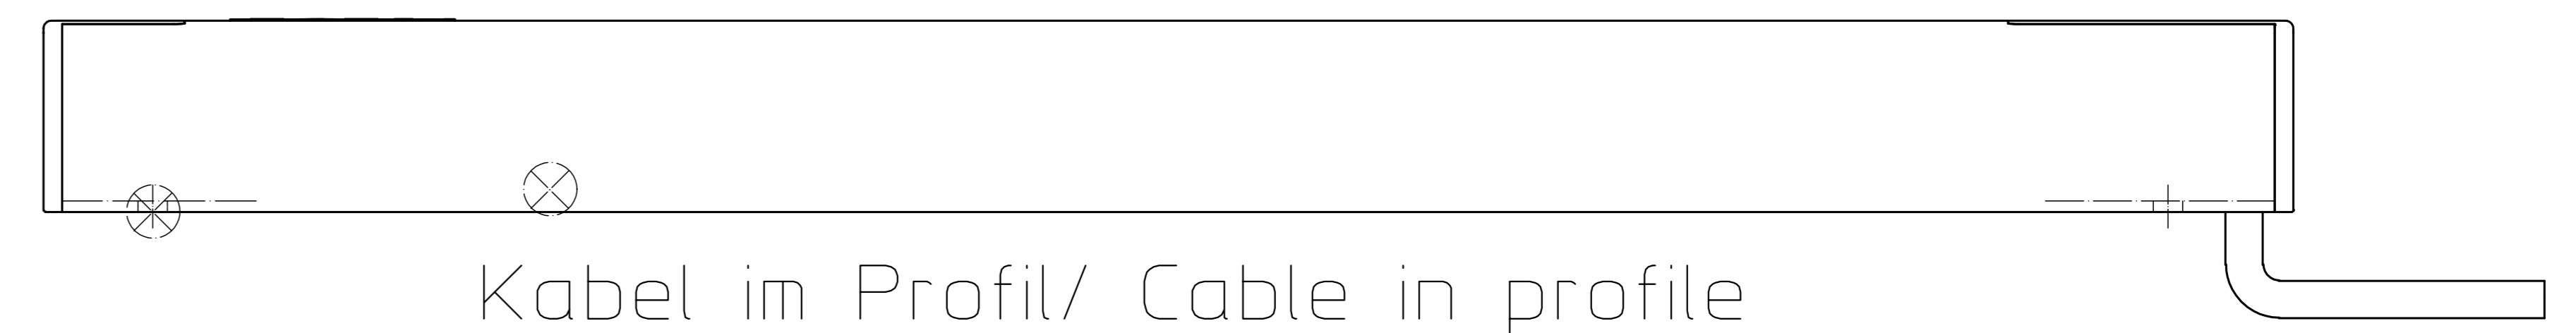

Zubehör Rahmenmontage/
Accessories frame mounting

Zubehör Flügelmontage/
Accessories leaf mounting

Ident-Nr.	Öffnung/ Opening	Farbe/ colour
147026	8,5 mm	EV1
150508	8,5 mm	RAL9016
150507	11,5 mm	EV1
150506	11,5 mm	RAL9016
150010	n. Wahl	n. Wahl

Ident-Nr.	Öffnung/ Opening
147025	8,5 mm
150505	11,5 mm
158238	11,5 mm

Antrieb / Drive

Ident-Nr.	Farbe/ colour
147020	EV1
147021	RAL9016
147022	n.Wahl/option

Kabel auf Profil/ Cable on profile

Kabel im Profil/ Cable in profile

Montageplatte Rahmenmontage/
Mounting plate frame mounting

	Vorderansicht Front view 8,5 mm	Vorderansicht Front view 11,5 mm	Draufsicht Top view 8,5 mm	Draufsicht Top view 11,5 mm	Seitenansicht Side view
Mitnehmer Rahmen- montage/ Fork frame mounting					
Mitnehmer Flügel- montage/ Fork leaf mounting					
Mitnehmer Flügel- montage Holzfenster/ Fork leaf mounting wood windows					