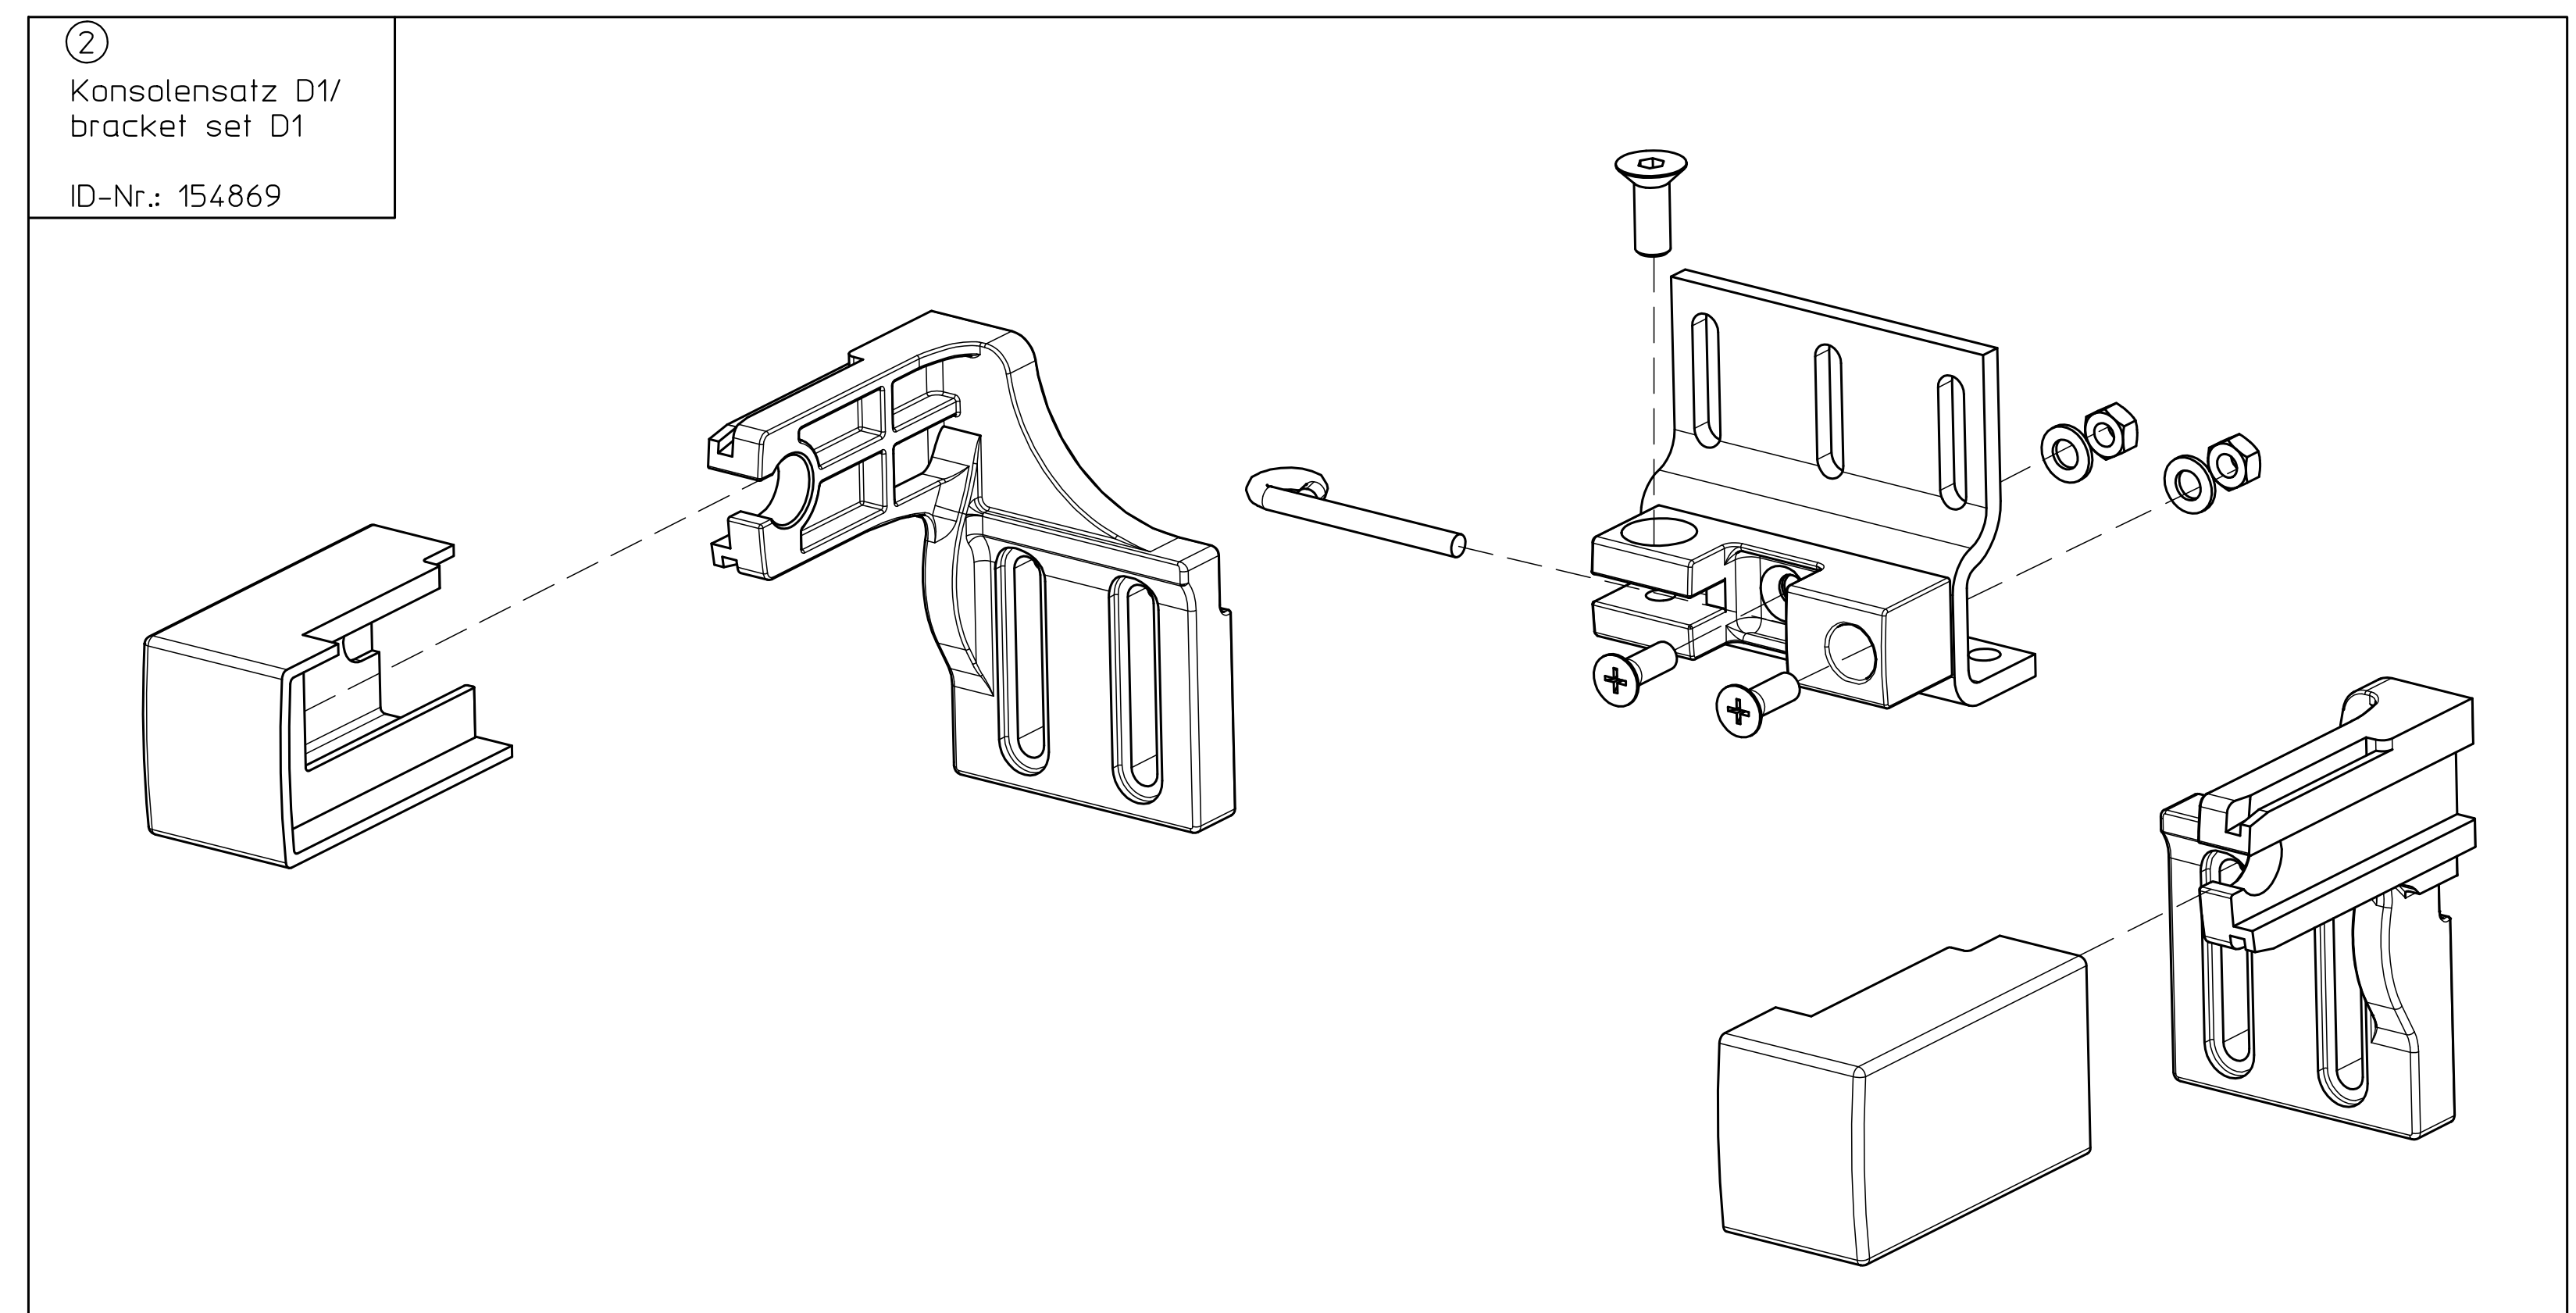

Pos.	Anz./ quant.	Teil/part
1	1	Powerchain
2	1	Konsolensatz D1/ bracket set D1
3	11	Einnietmutter/ clinch nut
4	4	Linsenschraube/ oval-head screw ISO 7045 M5x16
5	4	Linsenschraube/ oval-head screw ISO 7045 M5x20
6	3	Linsenschraube/ oval-head screw ISO 7045 M5xL (mind. 12)

GEZE Geplast	Wicoma Witec	Powerchain Dachfenster/ skylight leaf
Wicoma Witec	Wicoma Witec	Wicoma Witec 50-60/ bracket set D1
00	2020/07	1:1
00	2020/07	1:1
00	2020/07	1:1